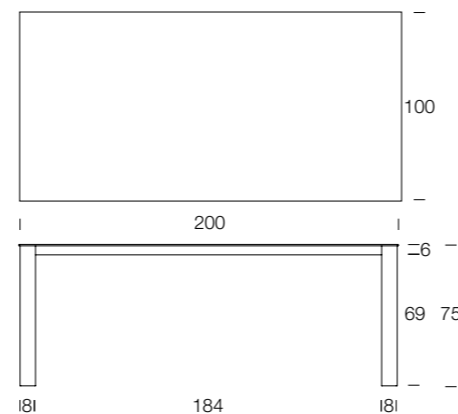

Misure (cm)

**FISSO**  
 FIXÉ / FIXED

**HPL**  
 / HPL  
 / HPL

- H03 Alicante
- H04 Emperor
- H05 White Moon
- H06 Pietrogrado

**FINITURE BASE**  
*FINITIONS PIÉTEMENT*  
**BASE FINISHES**

**METALLO**  
 / MÉTAUX  
 / METALS