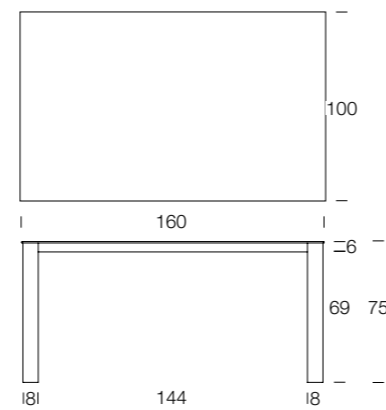

Misure (cm)

**FISSO**  
 FIXÉ / FIXED

**HPL**  
 / HPL  
 / HPL

- H03 Alicante
- H04 Emperor
- H05 White Moon
- H06 Pietrogrado

**FINITURE BASE**  
*FINITIONS PIÉTEMENT*  
**BASE FINISHES**

**METALLO**  
 / MÉTAUX  
 / METALS