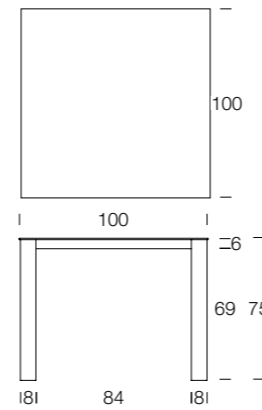

Misure (cm)

**FISSO**  
 FIXÉ / FIXED

**HPL**  
 / HPL  
 / HPL

- H03 Alicante
- H04 Emperor
- H05 White Moon
- H06 Pietrogrado

**FINITURE BASE**  
*FINITIONS PIÉTEMENT*  
**BASE FINISHES**

**METALLO**  
 / MÉTAUX  
 / METALS