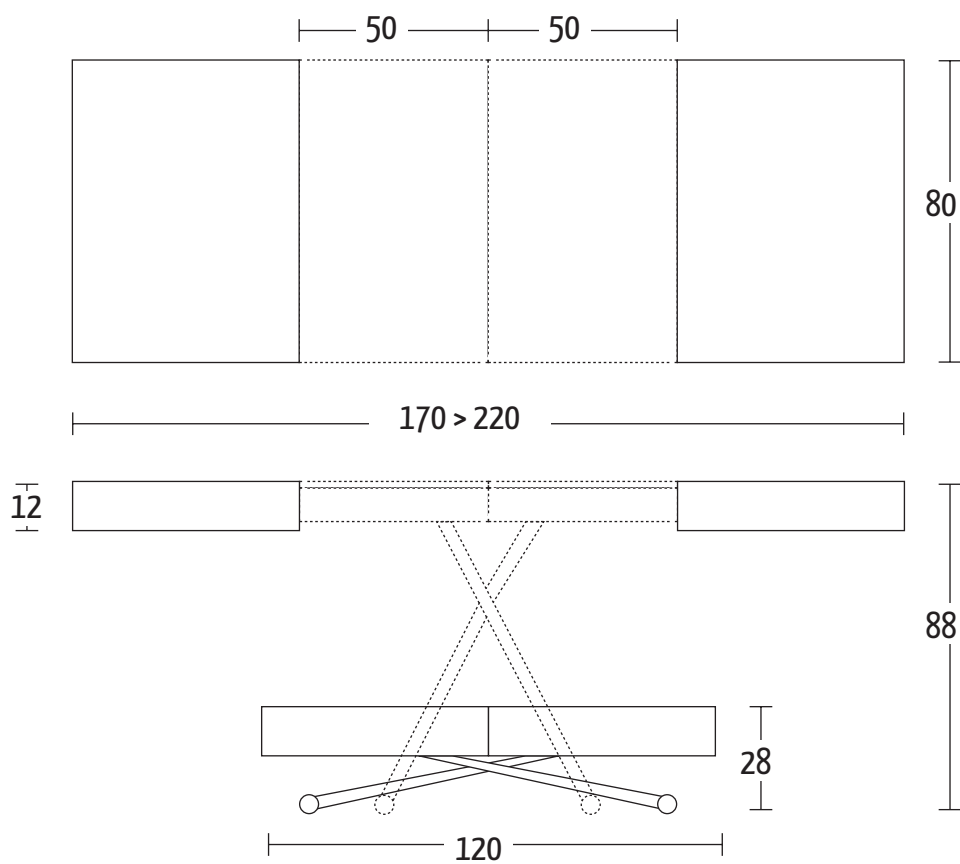

Misure (cm)

Finiture | Finitions | Finishes
Legno impiallacciato | Placage bois | Veneer wood

W02 Rovere grigio W06 Rovere juta
 W03 Rovere tabacco W07 Rovere fumé
 W04 Rovere nodato W10 Noce Canaletto

Legno massiccio | Boiss massif | Solid wood