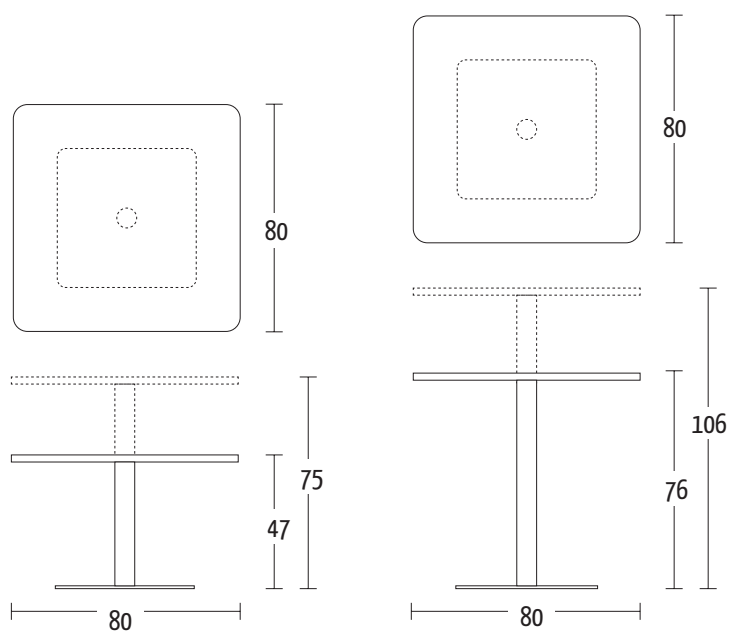

Misure (cm)

Finiture | Finitions | Finishes

Legno impiallacciato | Placage bois | Veneer wood

W02 Rovere grigio	W06 Rovere juta
W03 Rovere tabacco	W07 Rovere fumé
W04 Rovere nodato	

Laccato poro aperto | Laqué pores ouverts | Open pore lacquer

L31 Bianco luce	L35 Grigio canapa
L32 Bianco panna	L39 Rosso aragosta
L33 Bianco vela	L40 Tortora
L34 Grigio corda	

Effetto malta | Effet béton | Mortar look

E01 Corten black	E10 Pietra spatolata tortora
E02 Corten gold	E11 Pietra spatolata notte
E03 Corten silver	E12 Pietra spatolata cenere
E04 Metalli vissuti nichel	E13 Pietra spatolata perla
E05 Metalli vissuti rame	E14 Pietra spatolata antracite
E06 Beton tortora	E15 Pietra spatolata travertino
E07 Beton nero	E17 Pietra spatolata ardesia alluminio
E08 Beton grigio scuro	E19 Bianco assoluto
E09 Beton grigio chiaro	

Misure (cm)

Finiture | Finitions | Finishes

Legno impiallacciato | Placage bois | Veneer wood

W02 Rovere grigio W06 Rovere juta
W03 Rovere tabacco W07 Rovere fumé
W04 Rovere nodato

Cuoietto | Croûte de cuir | Split leather