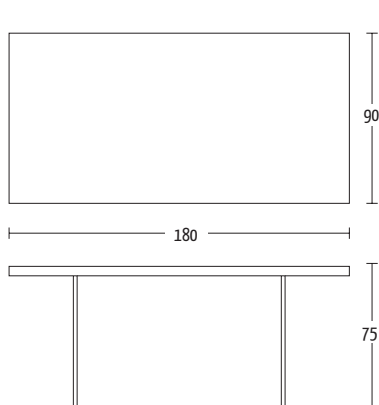

Misure (cm)

**Finiture | Finitions | Finishes**
**Legno impiallacciato | Placage bois | Veneer wood**

W02 Rovere grigio	W06 Rovere juta
W03 Rovere tabacco	W07 Rovere fumé
W04 Rovere nodato	W10 Noce Canaletto