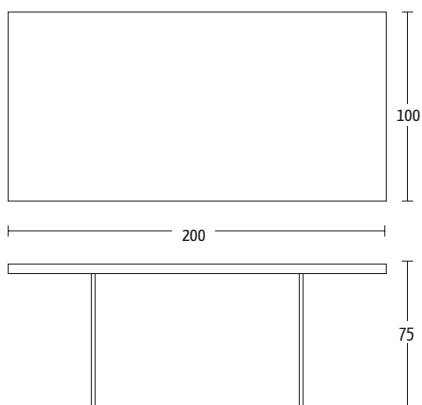

Misure (cm)

**Finiture | Finitions | Finishes**
**Legno impiallacciato | Placage bois | Veneer wood**

W02 Rovere grigio	W06 Rovere juta
W03 Rovere tabacco	W07 Rovere fumé
W04 Rovere nodato	W10 Noce Canaletto