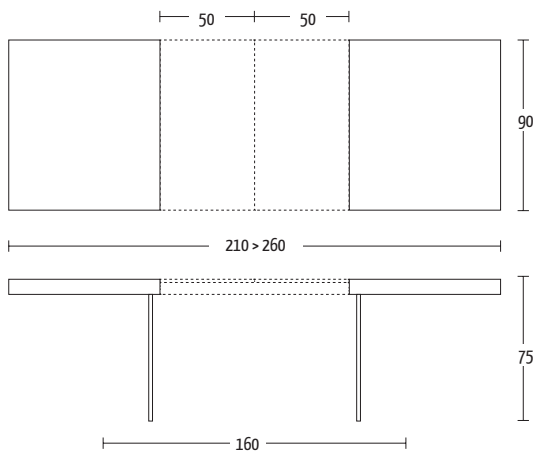

Misure (cm)

**Finiture | Finitions | Finishes**
**Legno impiallacciato | Placage bois | Veneer wood**

W02 Rovere grigio	W06 Rovere juta
W03 Rovere tabacco	W07 Rovere fumé
W04 Rovere nodato	W10 Noce Canaletto