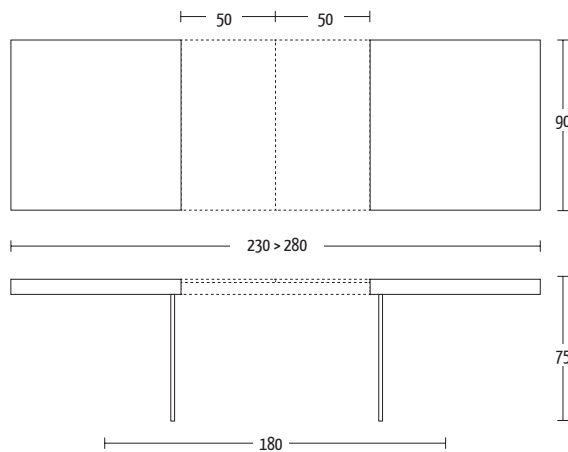

Misure (cm)

**Finiture | Finitions | Finishes**
**Legno impiallacciato | Placage bois | Veneer wood**

W02 Rovere grigio	W06 Rovere juta
W03 Rovere tabacco	W07 Rovere fumé
W04 Rovere nodato	W10 Noce Canaletto