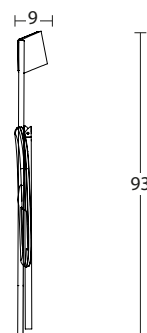

JOLIE - JOLIE WOOD

Design Toshiyuki Yoshino

JOLIE

JOLIE - WOOD

Misure (cm)

Finiture | Finitions | Finishes

Legno impiallacciato | Placage bois | Veneer wood

W02 Rovere grigio
W03 Rovere tabacco
W04 Rovere nodato

Laccato poro aperto | Laqué pores ouverts | Open pore lacquer

L33 Bianco vela
L40 Tortora

Finiture base | Finitions piétement | Base Finishes

Metallo | Métaux | Metals

M02 Verniciato Grisou goffrato

M04 Verniciato Nero opaco