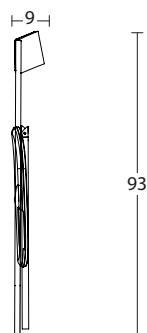

JOLIE - JOLIE WOOD

Design Toshiyuki Yoshino

JOLIE

JOLIE - WOOD

Misure (cm)

Finiture | Finitions | Finishes

Legno impiallacciato | Placage bois | Veneer wood

W02 Rovere grigio
W03 Rovere tabacco
W04 Rovere nodato

Laccato poro aperto | Laqué pores ouverts | Open pore lacquer

L33 Bianco vela
L40 Tortora

Finiture base | Finitions piétement | Base Finishes

Metallo | Métaux | Metals

M02 Verniciato Grisou goffrato

M04 Verniciato Nero opaco