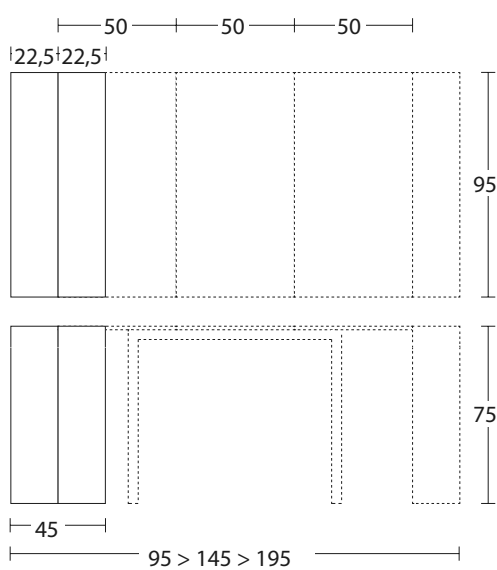

Misure (cm)

Finiture | Finitions | Finishes

Legno impiallacciato | Placage bois | Veneer wood

W02 Rovere grigio	W06 Rovere juta
W03 Rovere tabacco	W07 Rovere fumé
W04 Rovere nodato	W10 Noce Canaletto

Laccato opaco | Laqué mat | Matt Lacquer

L51 Bianco luce	L55 Grigio canapa
L52 Bianco panna	L59 Rosso aragosta
L53 Bianco vela	L60 Tortora
L54 Grigio corda	

Laccato poro aperto | Laqué pores ouverts | Open pore lacquer

L31 Bianco luce	L35 Grigio canapa
L32 Bianco panna	L39 Rosso aragosta
L33 Bianco vela	L40 Tortora
L34 Grigio corda	