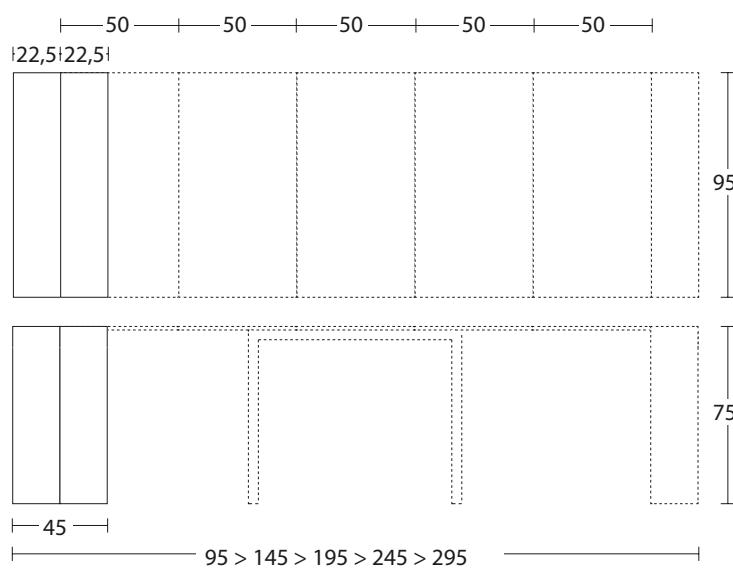

Misure (cm)

Finiture | Finitions | Finishes

Legno impiallacciato | Placage bois | Veneer wood

W02 Rovere grigio	W06 Rovere juta
W03 Rovere tabacco	W07 Rovere fumé
W04 Rovere nodato	W10 Noce Canaletto

Laccato opaco | Laqué mat | Matt Lacquer

L51 Bianco luce	L55 Grigio canapa
L52 Bianco panna	L59 Rosso aragosta
L53 Bianco vela	L60 Tortora
L54 Grigio corda	

Laccato poro aperto | Laqué pores ouverts | Open pore lacquer

L31 Bianco luce	L35 Grigio canapa
L32 Bianco panna	L39 Rosso aragosta
L33 Bianco vela	L40 Tortora
L34 Grigio corda	