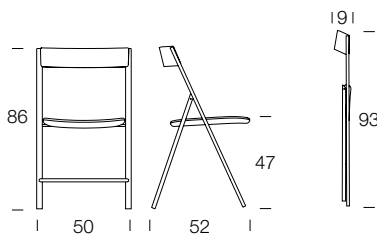

# JOLIE WOOD

design Toshiyuki Yoshino

ALTACOM

GANCIO SEDIE  
OPTIONAL

CARRELLO SEDIE  
OPTIONAL

**LEGNO IMPIALLACCIATO**  
/ PLACAGE BOIS  
/ VENEER WOOD

Rovere grigio	W02
Rovere tabacco	W03
Rovere naturale	W04

**LACCATO**  
/ LAQUÉ  
/ LACQUERED

Poros aperto  
/ Pores ouverts  
/ Open pore

Bianco vela	L33
Tortora	L40