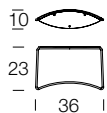

JOLIE WOOD

design Toshiyuki Yoshino

ALTACOM

GANCIO SEDIE
OPTIONAL