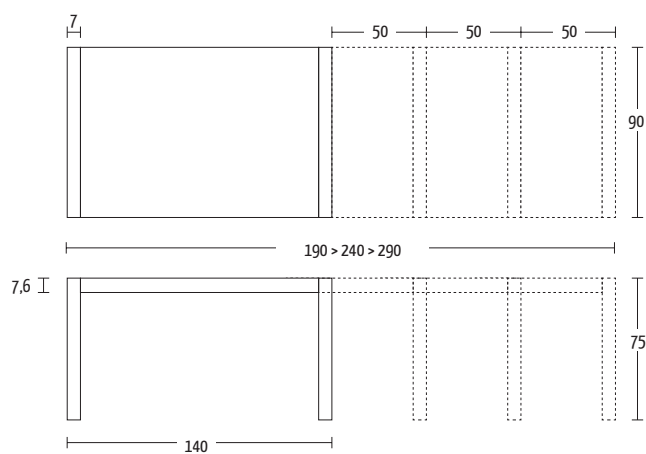

Misure (cm)

Finiture | Finitions | Finishes
Nobilitato | Mèlamine | Melamine

N20 Natural halifax oak	N36 Olmo moka
N23 Cemento	N40 Noce Canaletto
N24 Ardesia	N42 Rovere Nero
N25 Vintage chiaro	N43 Nobilitato Bianco Spatolato
N30 Morera	N44 Bianco Statuario venato
N33 Resina silver	N45 Diamond cream
N34 Resina grigio cenere	N46 Pietra grey
N35 Rovere nodato caramel	