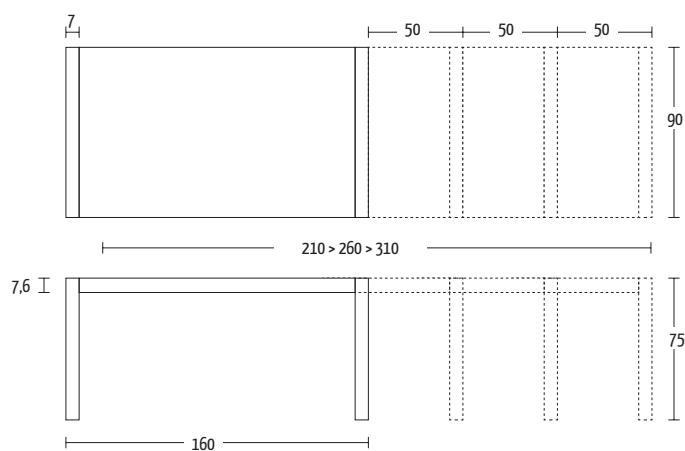

Misure (cm)

Finiture | Finitions | Finishes
Nobilitato | Mèlamine | Melamine

N20 Natural halifax oak	N36 Olmo moka
N23 Cemento	N40 Noce Canaletto
N24 Ardesia	N42 Rovere Nero
N25 Vintage chiaro	N43 Nobilitato Bianco Spatolato
N30 Morera	N44 Bianco Statuario venato
N33 Resina silver	N45 Diamond cream
N34 Resina grigio cenere	N46 Pietra grey
N35 Rovere nodato caramel	