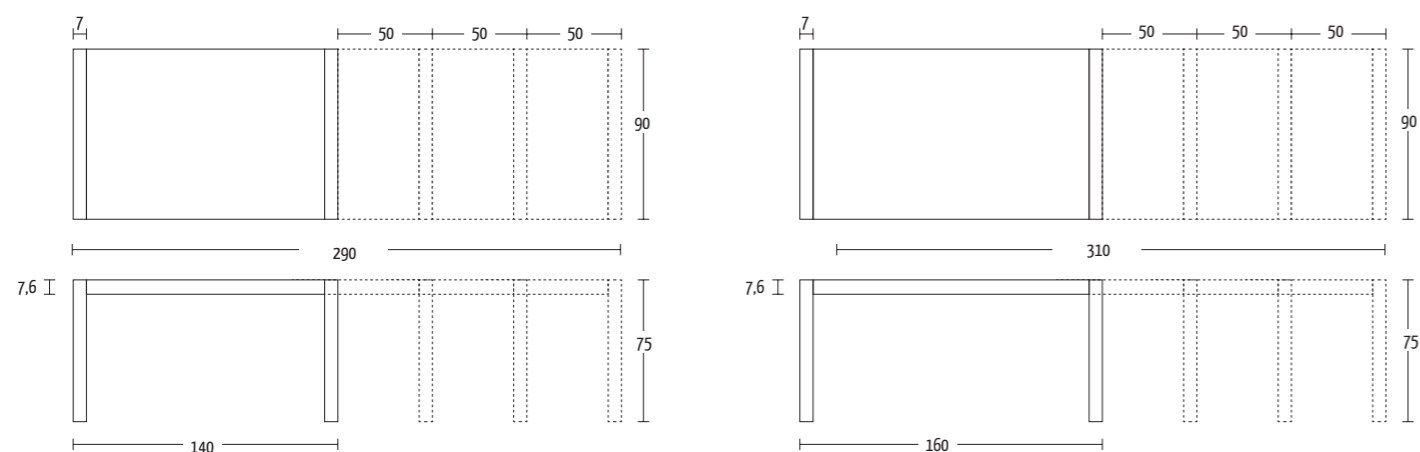

Misure (cm)

Finiture | Finitions | Finishes

Nobilitato | Mélamine | Melamine

N20 Natural halifax oak
* N23 Cemento
* N24 Ardesia
* N25 Vintage chiaro
N30 Morera
N33 Resina silver
N34 Resina grigio cenere
N35 Rovere nodato caramel
N36 Olmo moka
N40 Noce Canaletto
N42 Rovere Nero
N43 Nobilitato Bianco Spatolato
N44 Bianco Statuario venato
N45 Diamond cream
N46 Pietra grey
N47 Granito