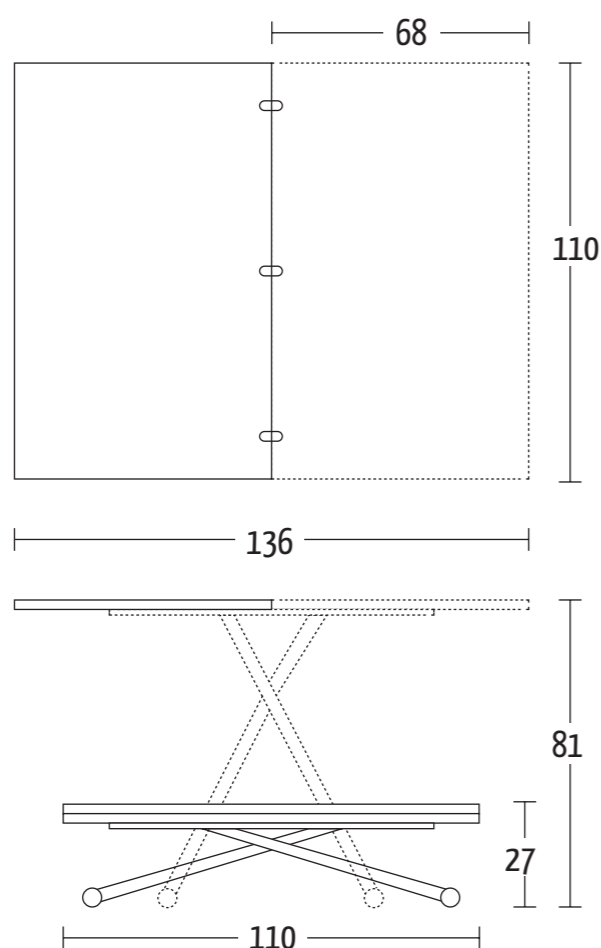

Misure (cm)

Finiture | Finitions | Finishes

Ceramica | Céramique | Ceramic **LAMINAM**
SUPERIOR NATURAL SURFACES

- | | | |
|------------------------------------|------------------------------|--------------------------------------|
| K01 Fokos sale | * K10 Oxide Bianco | K18 Bianco Statuario Venato Opaco |
| K02 Fokos terra | K11 Pietra Savoia antracite | K19 Diamond Cream Opaco |
| K03 Fokos piombo | * K12 Pietra di Savoia Perla | K20 Emperador Opaco |
| K04 Noir Desir lucido | K13 Calacatta Gold Lucido | K22 Calacatta Black lucidato Starlit |
| K05 Bianco Statuario Venato Lucido | K14 Emperador Lucido | K23 Verde Alpi lucidato |
| K06 Diamond Cream Lucido | K15 Noir Desir Opaco | K24 Cristallo Gold lucidato Starlit |
| K07 Pietra Grey Lucida | K16 Pietra Grey Opaco | K25 Ossido Verderame |
| * K09 Oxide Nero | K17 Calacatta Gold Opaco | K26 Cristallo Gold Caress |