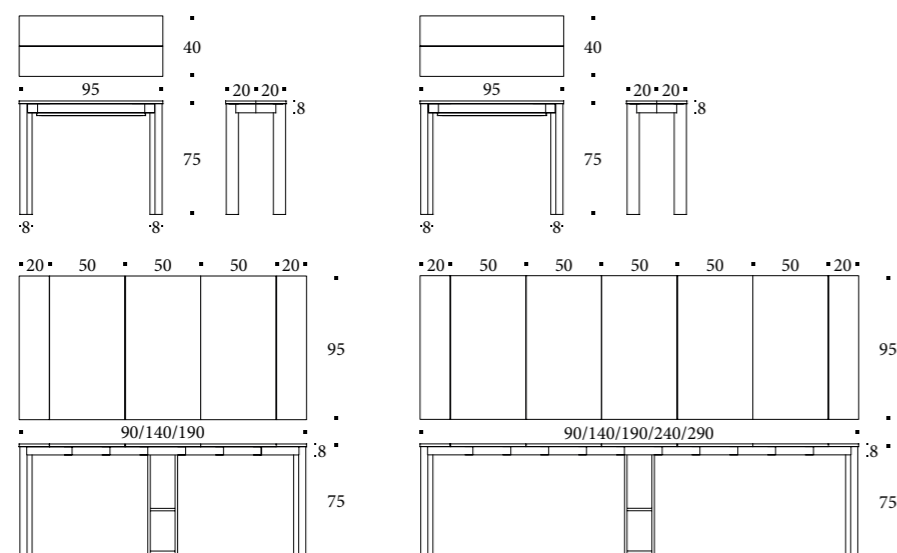

Misure (cm)

**EXTENSO OPTIONAL**

**BAG OPTIONAL**

**FINITURE BASE**  
**FINITIONS PIÉTEMENT**  
**BASE FINISHES**

**METALLO**  
**/ MÉTAUX**  
**/ METALS**

Vern. nero opaco	M04
Vern. grafite goffrato	M11
Vern. bronzo goffrato	M19
Vern. bianco goffrato	M24
Vern. rame goffrato	M25
Vern. menta goffrato	M27
Vern. sabbia goffrato	M32
Vern. oro goffrato	M51