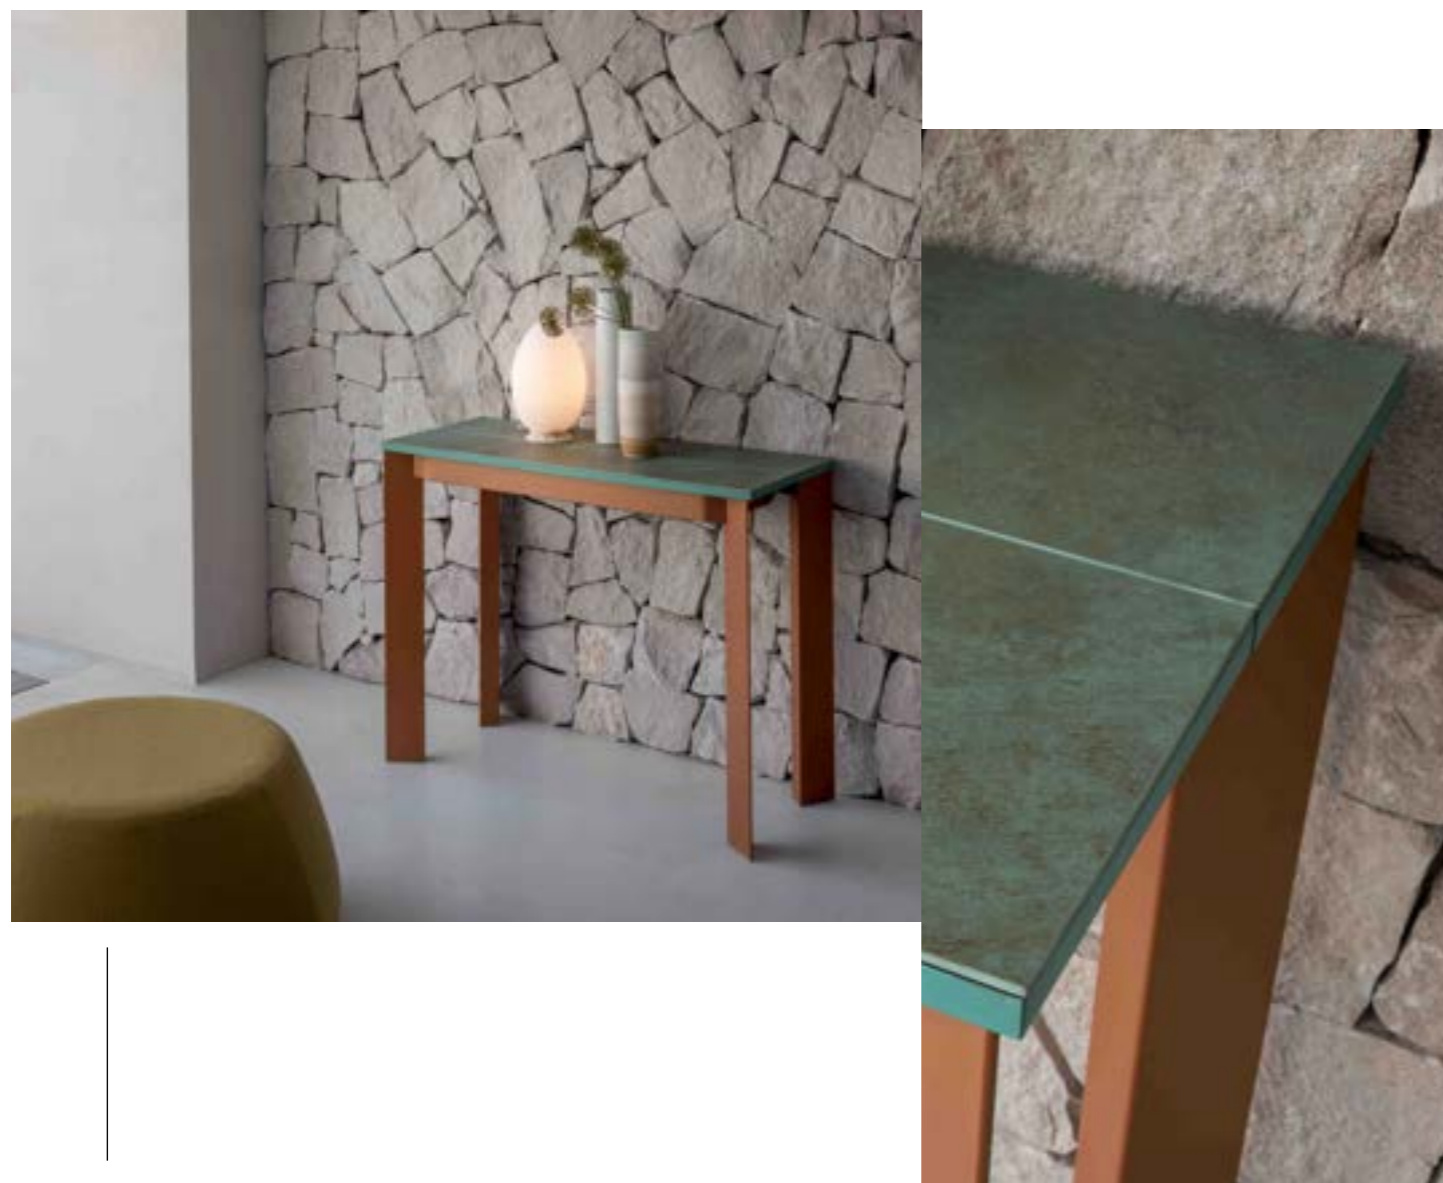

TREK

design Altacom

**FINITURE PIANO**  
**FINITIONS PLATEAU**  
**TOP FINISHES**

**CERAMICA 3mm**  
**/ CÉRAMIQUE 3mm**  
**/ CERAMIC 3mm**

Fokos Sale	K01
Fokos Terra	K02
Fokos Piombo	K03
Pietra Savoia Antracite	K11
Noir Desir opaco	K15
Pietra Grey opaco	K16
Calacatta Gold opaco	K17
Bianco Statuario venato opaco	K18
Diamond Cream opaco	K19
Emperador opaco	K20

**EFFETTO MALTA**  
**/ EFFET-BÉTON**  
**/ MORTAR-LOOK**

Metalli vissuti nichel	E04
Beton tortora	E06
Beton nero	E07
Beton grigio scuro	E08
Beton grigio chiaro	E09
Pietra spatolata travertino metallizzato bianco	E15
Bianco assoluto	E19
Gros carruba	E20
Gros ciocco	E21
Ruggine	E22
Rock silver	E23
Rock copper	E24
Rock cement	E25

**CERAMICA 5mm**  
**/ CÉRAMIQUE 5mm**  
**/ CERAMIC 5mm**

Noir Desir lucido	K04
Bianco Statuario venato lucido	K05
Diamond Cream lucido	K06
Calacatta Gold lucido	K13
Calacatta Black lucidato Starlit lucido	K22
Verde Alpi lucido	K23
Cristallo Gold lucidato Starlit	K24
Ossido Verderame opaco	K25
Cristallo Gold Caress opaco	K26
Ceramica Onice beige	K27
Patagonia	K28