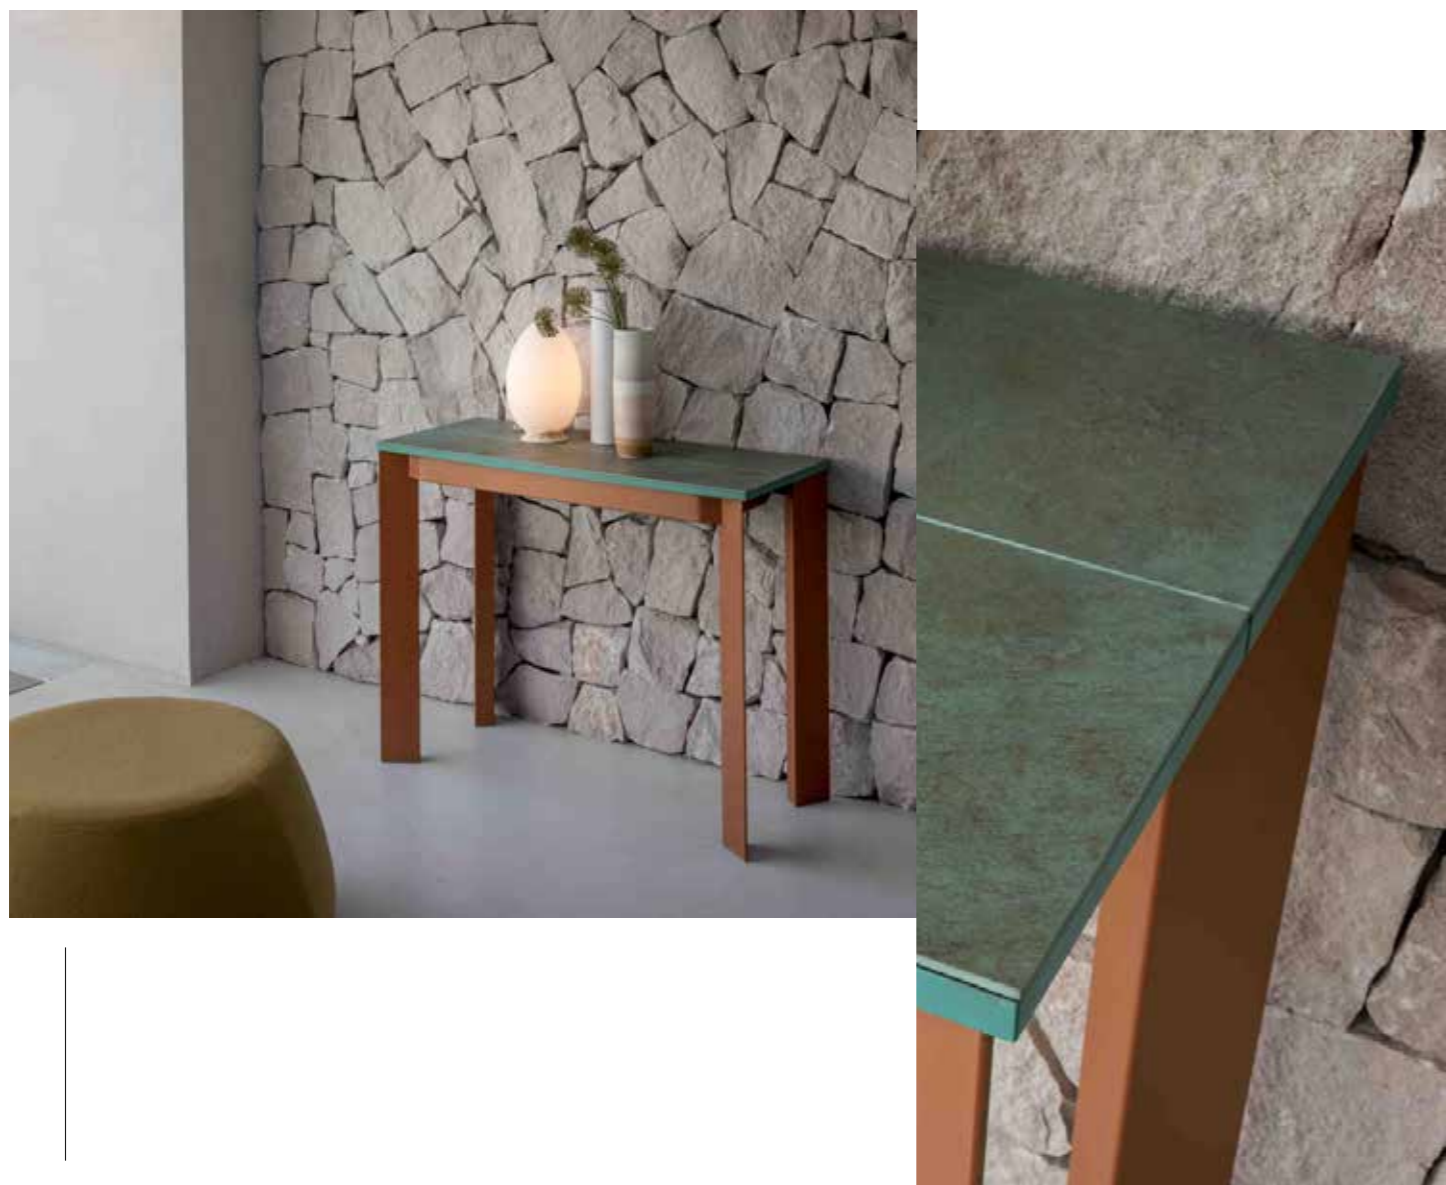

TREK

design Altacom

FINITURE PIANO
FINITIONS PLATEAU
TOP FINISHES

LACCATO
/ LAQUÉ
/ LACQUERED

	Opaco / Mat / Matt	Lucido / Brilliant / High gloss
Bianco luce	L51	L01
Bianco panna	L52	
Bianco vela	L53	
Grigio corda	L54	
Grigio canapa	L55	
Rosso aragosta	L59	
Tortora	L60	

CERAMICA 3mm
/ CÉRAMIQUE 3mm
/ CERAMIC 3mm

Fokos Sale	K01
Fokos Terra	K02
Fokos Piombo	K03
Pietra Savoia Antracite	K11
Noir Desir opaco	K15
Pietra Grey opaco	K16
Calacatta Gold opaco	K17
Bianco Statuario venato opaco	K18
Diamond Cream opaco	K19
Emperador opaco	K20