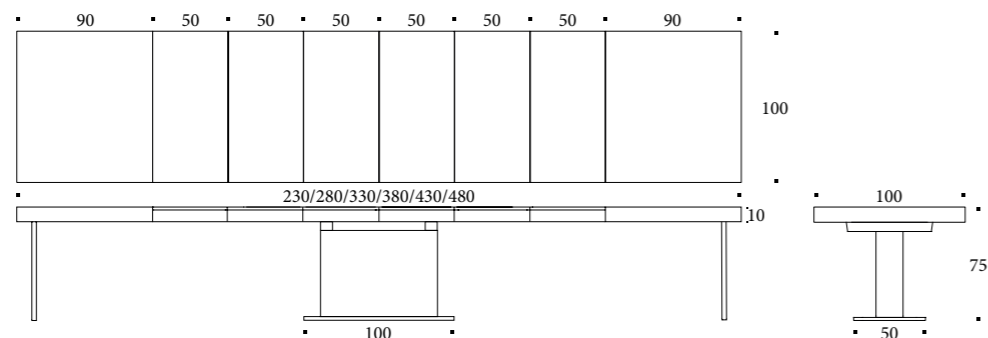

NOBILITATO
/ MÉLAMINE
/ MELAMINE

Natural halifax oak	N20
Ardesia	N24
Vintage chiaro	N25
Morera	N30
Rovere nodato caramel	N35
Noce Canaletto	N40
Rovere nero	N42
Bianco spatolato	N43
Bianco statuario venato	N44
Diamond cream	N45
Pietra grey	N46
Granito	N47
Chromix chiaro	N51
Stone Sahara	N54
Sand Sahara	N55
Rovere Hunton	N56

Misure (cm)