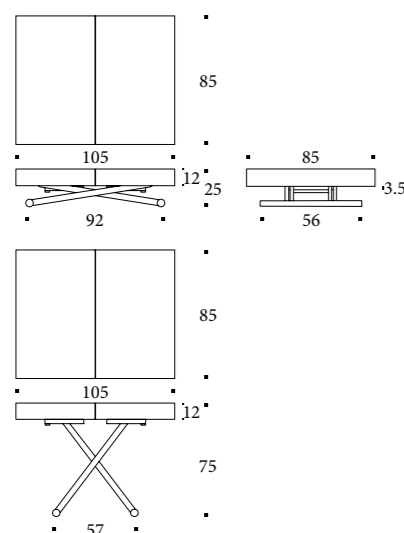

N20
N24
N25
N30
N35
N40
N42
N43
N44
N45
N46
N47
N51
N54
N55
N56

Misure (cm)

FINITURE POUF/MATERASSO POUF/MATELAS FINITIONS POUF/MATTRESS FINISHES

MATERASSO / MATELAS / MATTRESS

Grigio B01
Beige B02

METALLO / MÉTAUX / METALS