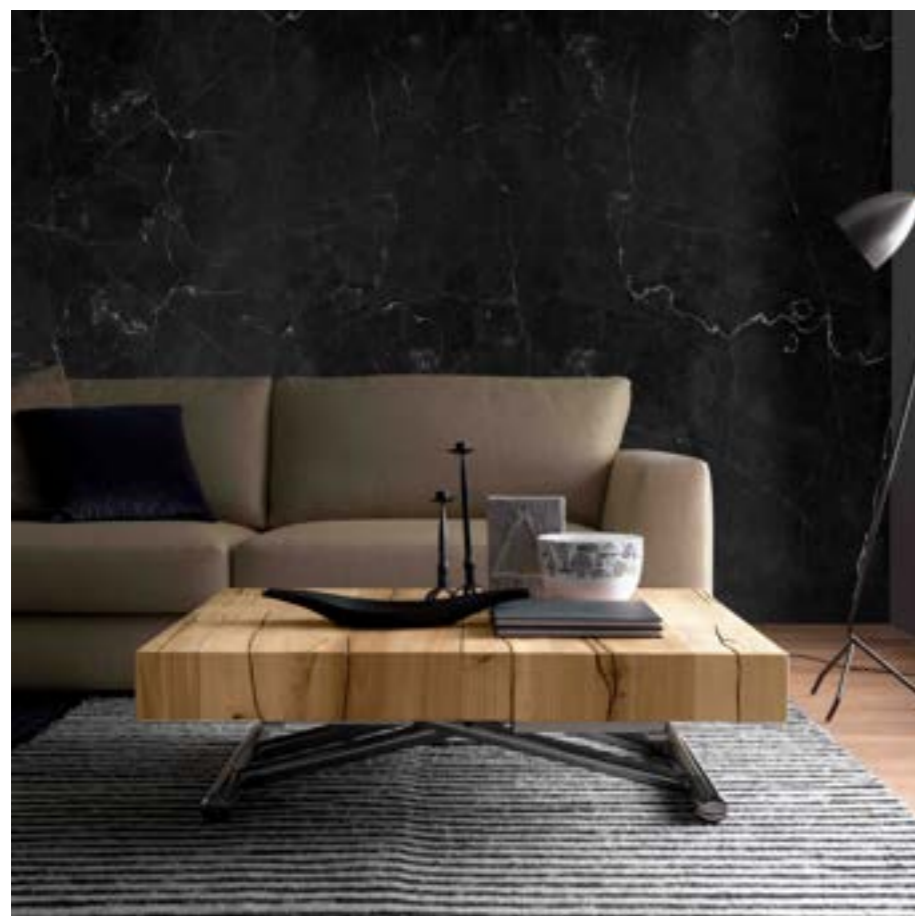

TAVOLETTO

design Altacom

FINITURE PIANO FINITIONS PLATEAU TOP FINISHES

LEGNO MASSICCIO / BOIS MASSIF / SOLID WOOD

Rovere vecchio
massiccio termotrattato
Rovere vecchio
massiccio naturale

W21
W32

LEGNO IMPIALLACCIATO / PLACAGE BOIS / VENEER WOOD

Rovere grigio
Rovere tabacco
Rovere naturale
Rovere juta
Rovere fumé

W02
W03
W04
W06
W07

LACCATO / LAQUÉ / LACQUERED

Poro aperto
/ Pores ouverts
/ Open pore

Bianco luce L31
Bianco panna L32
Bianco vela L33
Grigio corda L34
Grigio canapa L35
Rosso aragosta L39
Tortora L40