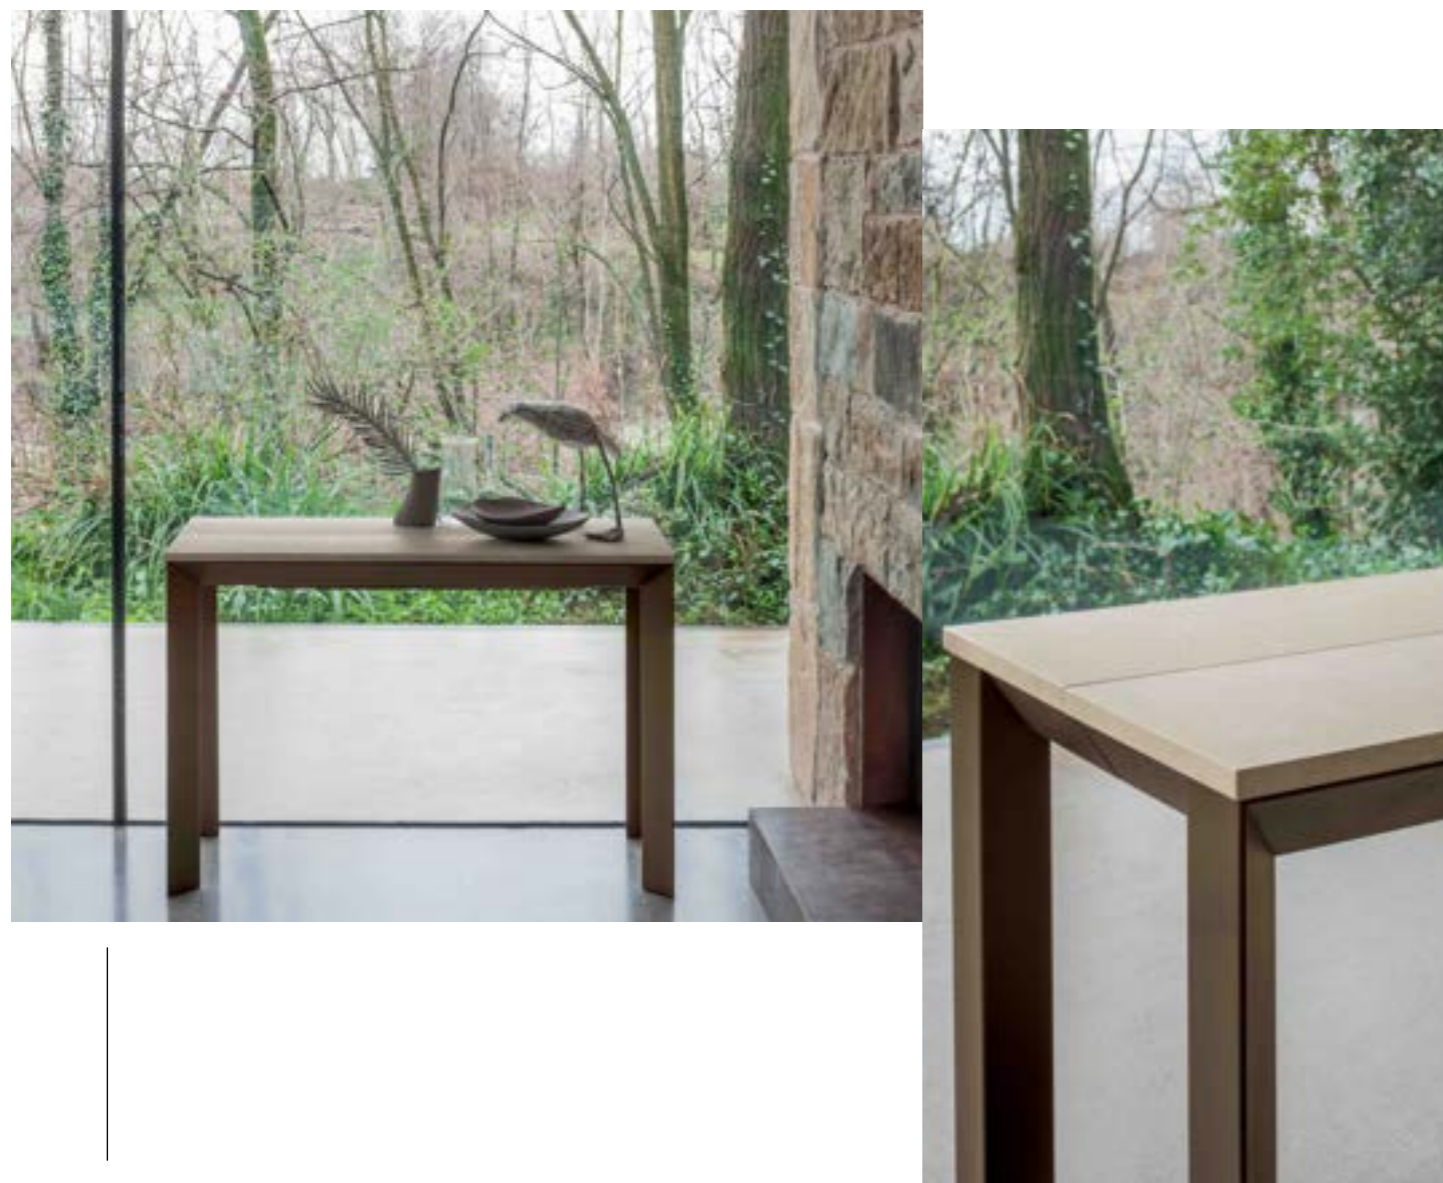

**T A B O O**

design Altacom

**FINITURE PIANO**  
**FINITIONS PLATEAU**  
**TOP FINISHES**

**LEGNO IMPIALLACCIATO**  
**/ PLACAGE BOIS**  
**/ VENEER WOOD**

Rovere grigio	W02
Rovere tabacco	W03
Rovere naturale	W04
Rovere juta	W06
Rovere fumé	W07