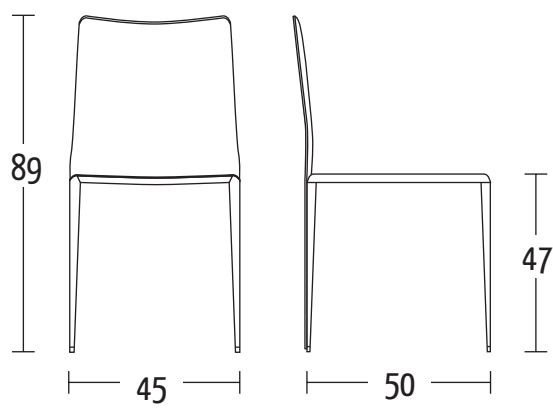

Misure (cm)

ALTACOM

REV.02 | APRILE 2021

Finiture | Finitions | Finishes

Cuoietto | Croûte de cuir | Split leather

C01 Bianco

C02 Avorio

C03 Sand

C05 Grigio chiaro

C08 Moka

C09 Grigio titanio

C10 Nero

C11 Tortora