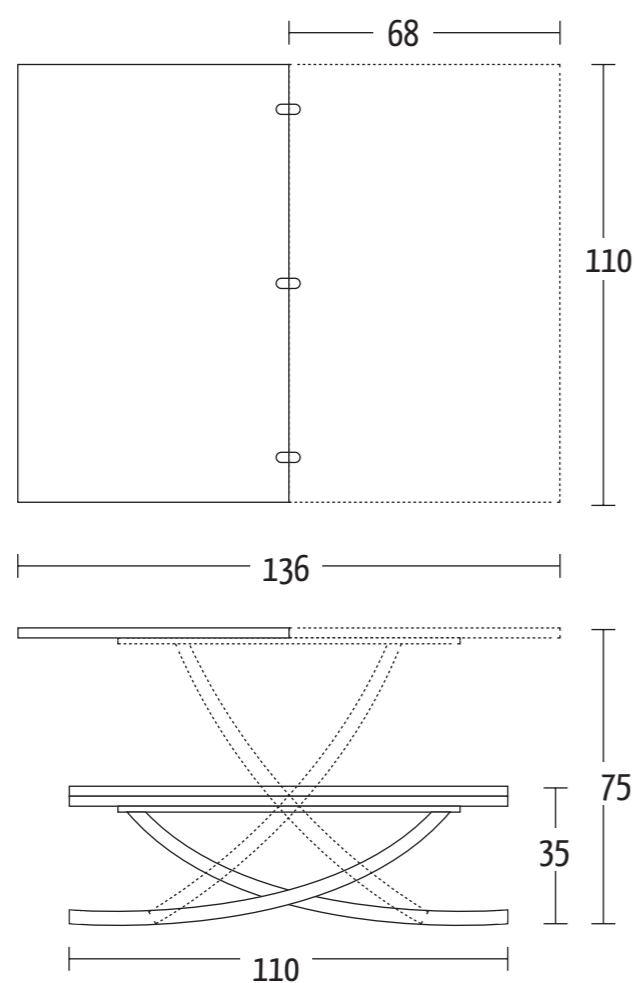

Misure (cm)

Finiture | Finitions | Finishes

Ceramica | Céramique | Ceramic **LAMINAM**
SUPERIOR NATURAL SURFACES

- | | | |
|------------------------------------|------------------------------|--------------------------------------|
| K01 Fokos sale | * K10 Oxide Bianco | K18 Bianco Statuario Venato Opaco |
| K02 Fokos terra | K11 Pietra Savoia antracite | K19 Diamond Cream Opaco |
| K03 Fokos piombo | * K12 Pietra di Savoia Perla | K20 Emperador Opaco |
| K04 Noir Desir lucido | K13 Calacatta Gold Lucido | K22 Calacatta Black lucidato Starlit |
| K05 Bianco Statuario Venato Lucido | K14 Emperador Lucido | K23 Verde Alpi lucidato |
| K06 Diamond Cream Lucido | K15 Noir Desir Opaco | K24 Cristallo Gold lucidato Starlit |
| K07 Pietra Grey Lucida | K16 Pietra Grey Opaco | K25 Ossido Verderame |
| * K09 Oxide Nero | K17 Calacatta Gold Opaco | K26 Cristallo Gold Caress |