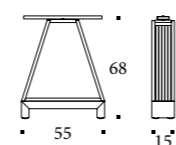

Misure (cm)

**EXTENSO OPTIONAL**

**BAG OPTIONAL**

**FINITURE BASE**  
**FINITIONS PIÉTEMENT**  
**BASE FINISHES**

**METALLO**  
**/ MÉTAUX**  
**/ METALS**

Vern. nero opaco	M04
Vern. grafite goffrato	M11
Vern. bronzo goffrato	M19
Vern. bianco goffrato	M24
Vern. rame goffrato	M25
Vern. menta goffrato	M27
Vern. sabbia goffrato	M32
Vern. oro goffrato	M51