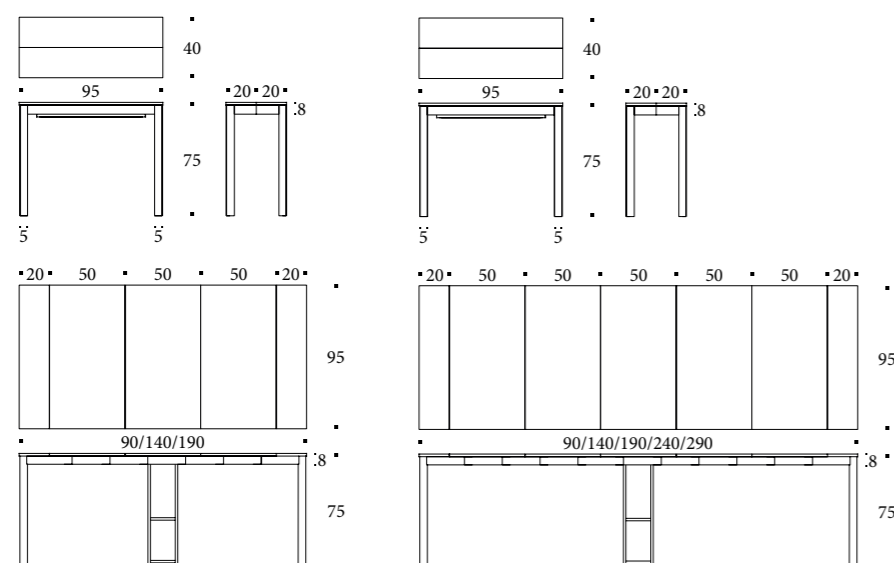

Misure (cm)

**EXTENSO OPTIONAL**

**BAG OPTIONAL**

**FINITURE BASE**  
**FINITIONS PIÉTEMENT**  
**BASE FINISHES**

**METALLO**  
**/ MÉTAUX**  
**/ METALS**

Vern. nero opaco	M04
Vern. grafite goffrato	M11
Vern. bronzo goffrato	M19
Vern. bianco goffrato	M24
Vern. rame goffrato	M25
Vern. menta goffrato	M27
Vern. sabbia goffrato	M32
Vern. oro goffrato	M51