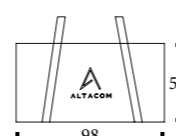

Misure (cm)

**EXTENSO OPTIONAL**

**BAG OPTIONAL**

**FINITURE BASE**  
**FINITIONS PIÉTEMENT**  
**BASE FINISHES**

**METALLO**  
**/ MÉTAUX**  
**/ METALS**

Vern. nero opaco	M04
Vern. grafite goffrato	M11
Vern. bronzo goffrato	M19
Vern. bianco goffrato	M24
Vern. rame goffrato	M25
Vern. menta goffrato	M27
Vern. sabbia goffrato	M32
Vern. oro goffrato	M51