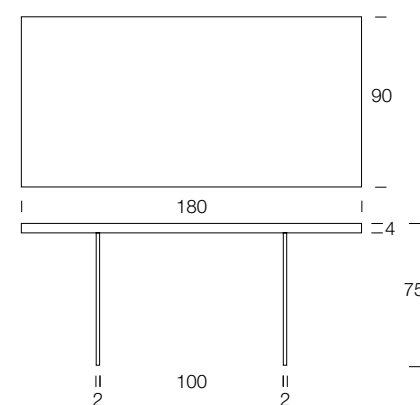

FINITURE BASE
FINITIONS PIÉTEMENT
BASE FINISHES

VETRO
/ VERRE
/ GLASS

Vetro trasparente