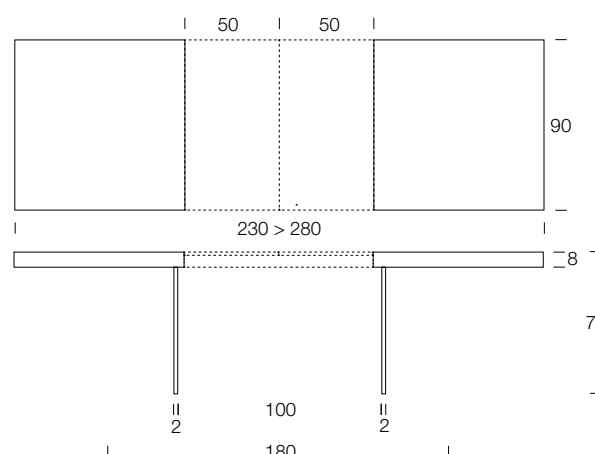

FINITURE BASE
FINITIONS PIÉTEMENT
BASE FINISHES

VETRO
/ VERRE
/ GLASS

Vetro trasparente