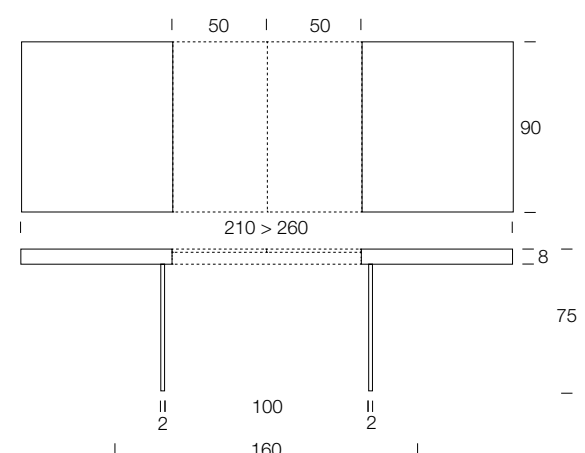

FINITURE BASE
FINITIONS PIÉTEMENT
BASE FINISHES

VETRO
/ VERRE
/ GLASS

Vetro trasparente