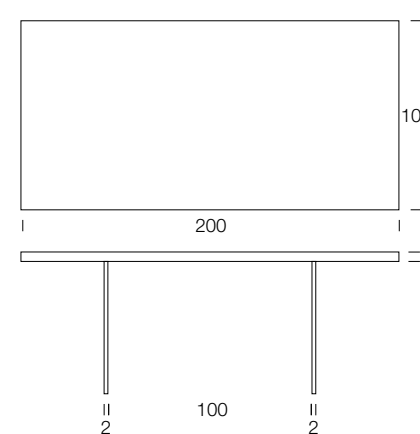

FINITURE BASE
FINITIONS PIÉTEMENT
BASE FINISHES

VETRO
/ VERRE
/ GLASS

Vetro trasparente