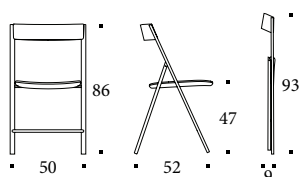

JOLIE

design Toshiyuki Yoshino

ALTA COM
SMALL SPACES, BIG IDEAS

GANCIO SEDIE
OPTIONAL

CARRELLO SEDIE
OPTIONAL

FINITURE STRUTTURA FINITIONS STRUCTURE BODY FINISHES

LACCATO
/ LAQUÉ
/ LACQUERED

Poro aperto
/ Pores ouverts
/ Open pore