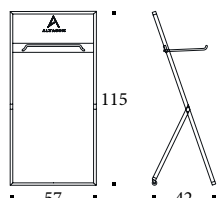

JOLIE

design Toshiyuki Yoshino

ALTA COM
SMALL SPACES, BIG IDEAS

GANCIO SEDIE
OPTIONAL

CARRELLO SEDIE
OPTIONAL

FINITURE STRUTTURA FINITIONS STRUCTURE BODY FINISHES

LACCATO
/ LAQUÉ
/ LACQUERED

Poro aperto
/ Pores ouverts
/ Open pore