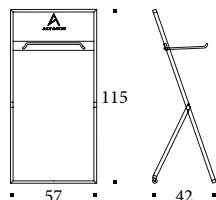

JOLIE WOOD

design Toshiyuki Yoshino

ALTA COM
SMALL SPACES, BIG IDEAS

GANCIO SEDIE
OPTIONAL

CARRELLO SEDIE
OPTIONAL

FINITURE STRUTTURA FINITIONS STRUCTURE BODY FINISHES

LACCATO
/ LAQUÉ
/ LACQUERED

Poro aperto
/ Pores ouverts
/ Open pore