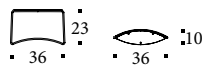

CARRELLO SEDIE
OPTIONAL