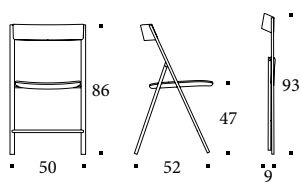

JOLIE WOOD

design Toshiyuki Yoshino

ALTA COM
SMALL SPACES, BIG IDEAS

GANCIO SEDIE
OPTIONAL

CARRELLO SEDIE
OPTIONAL

FINITURE STRUTTURA FINITIONS STRUCTURE BODY FINISHES

LACCATO
/ LAQUÉ
/ LACQUERED

Poro aperto
/ Pores ouverts
/ Open pore