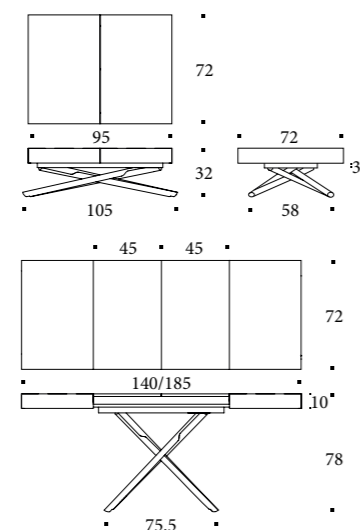

NOBILITATO
/ MÉLAMINE
/ MELAMINE

Natural halifax oak	N20
Ardesia	N24
Vintage chiaro	N25
Moreira	N30
Rovere nodato caramel	N35
Noce Canaletto	N40
Rovere nero	N42
Bianco spatolato	N43
Bianco statuario venato	N44
Diamond cream	N45
Pietra grey	N46
Granito	N47
Chromix chiaro	N51
Stone Sahara	N54
Sand Sahara	N55
Rovere Hunton	N56

Misure (cm)