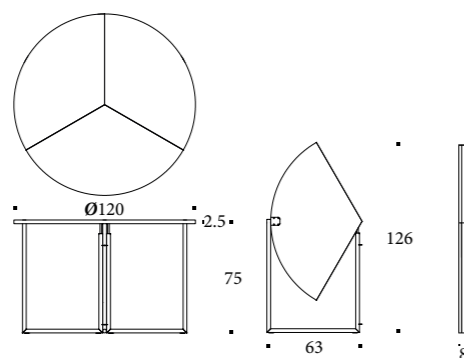

I C A R O

Design Nils Frederking

ALTACOM
SMALL SPACES, BIG IDEAS

FINITURE PIANO
FINITIONS PLATEAU
TOP FINISHES

NOBILITATO
/ MÉLAMINE
/ MELAMINE

Cemento	N23
Vintage chiaro	N25
Resina silver	N33
Resina grigio cenere	N34
Rovere nodato caramel	N35
Olmo moka	N36
Noce Canaletto	N40
Bianco statuario venato	N44
Diamond cream	N45
Pietra grey	N46

Misure (cm)

FINITURE BASE
FINITIONS PIÉTEMENT
BASE FINISHES

METALLO
/ MÉTAUX
/ METALS

Vern. nero opaco	M04
Vern. grafite goffrato	M11
Vern. bronzo goffrato	M19
Vern. bianco goffrato	M24
Vern. rame goffrato	M25
Vern. menta goffrato	M27
Vern. sabbia goffrato	M32
Vern. oro goffrato	M51