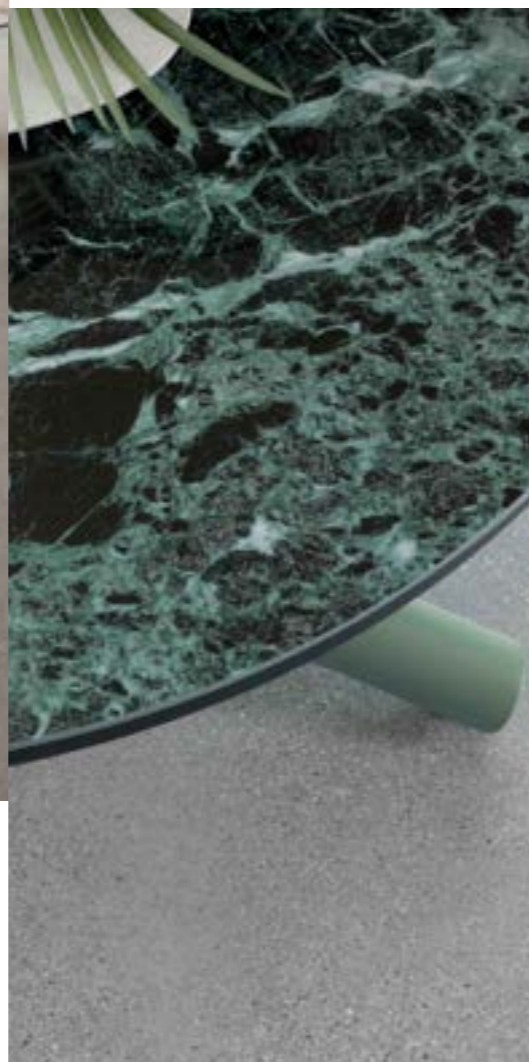

FINITURE PIANO
FINITIONS PLATEAU
TOP FINISHES

VETRO / VERRE / GLASS	LEGNO IMPIALLACCIATO / PLACAGE BOIS / VENEER WOOD	CERAMICA 3mm / CÉRAMIQUE 3mm / CERAMIC 3mm
Bianco lucido G01 Tortora lucido G02 Nero lucido G03	Rovere grigio W02 Rovere tabacco W03 Rovere naturale W04 Rovere juta W06 Rovere fumé W07 Noce Canaletto W10	Fokos Sale K01 Fokos Terra K02 Fokos Piombo K03 Pietra Savoia Antracite K11 Noir Desir opaco K15 Pietra Grey opaco K16 Calacatta Gold opaco K17 Bianco Statuario venato opaco K18 Diamond Cream opaco K19 Emperador opaco K20

LACCATO / LAQUÉ / LACQUERED	EFFETTO MALTA / EFFET-BÉTON / MORTAR-LOOK	NOBILITATO / MÉLAMINE / MELAMINE	CERAMICA 5mm / CÉRAMIQUE 5mm / CERAMIC 5mm
Poro aperto <i>/ Pores ouverts</i> <i>/ Open pore</i>	Metalli vissuti nichel E04 Beton tortora E06 Beton nero E07 Beton grigio scuro E08 Beton grigio chiaro E09 Pietra spatolata travertino metallizzato bianco E15 Bianco assoluto E19 Gros carruba E20 Gros ciocco E21 Ruggine E22 Rock silver E23 Rock copper E24 Rock cement E25	Natural halifax oak N20 Ardesia N24 Vintage chiaro N25 Morera N30 Rovere nodato caramel N35 Noce Canaletto N40 Rovere nero N42 Bianco spatolato N43 Bianco statuario venato N44 Diamond cream N45 Pietra grey N46 Granito N47 Chromix chiaro N51 Stone Sahara N54 Sand Sahara N55 Rovere Hunton N56	Noir Desir lucido K04 Bianco Statuario venato lucido K05 Diamond Cream lucido K06 Calacatta Gold lucido K13 Calacatta Black lucidato Starlit lucido K22 Verde Alpi lucido K23 Cristallo Gold lucidato Starlit K24 Ossido Verderame opaco K25 Cristallo Gold Caress opaco K26 Ceramica Onice beige K27 Patagonia K28