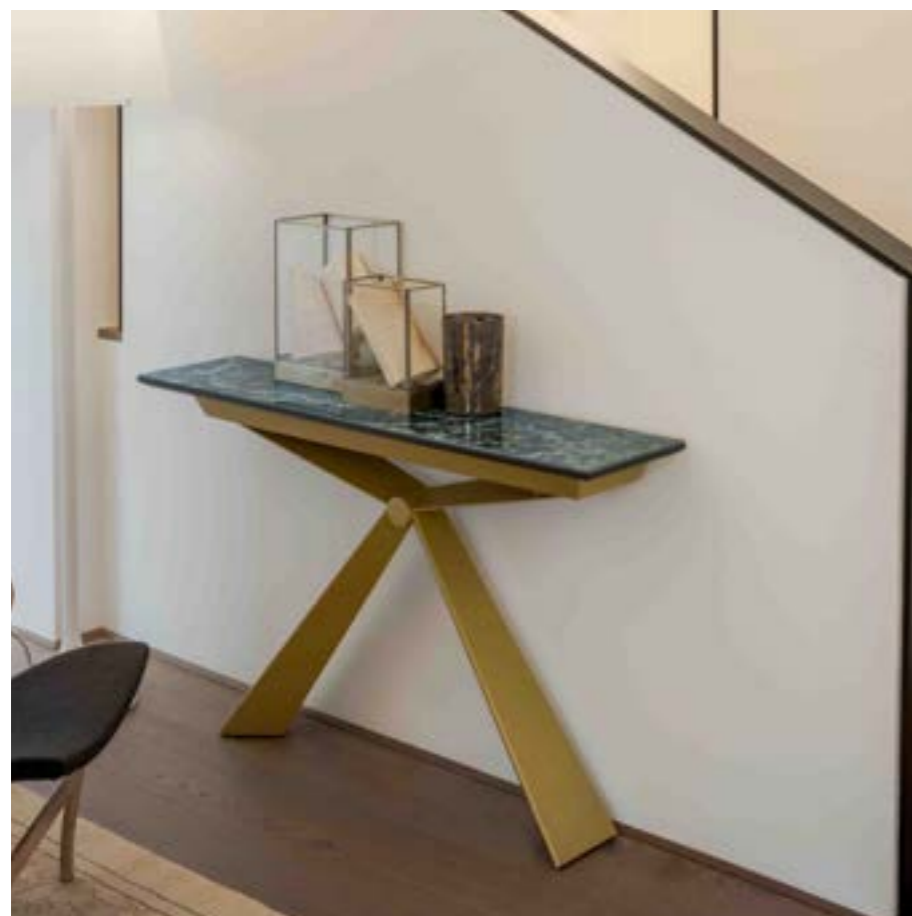

FINITURE PIANO
FINITIONS PLATEAU
TOP FINISHES

LEGNO IMPIALLACCIATO
/ PLACAGE BOIS
/ VENEER WOOD

Rovere grigio	W02
Rovere tabacco	W03
Rovere naturale	W04
Rovere juta	W06
Rovere fumé	W07

CERAMICA 3mm
/ CÉRAMIQUE 3mm
/ CERAMIC 3mm

Fokos Sale	K01
Fokos Terra	K02
Fokos Piombo	K03
Pietra Savoia Antracite	K11
Noir Desir opaco	K15
Pietra Grey opaco	K16
Calacatta Gold opaco	K17
Bianco Statuario venato opaco	K18
Diamond Cream opaco	K19
Emperador opaco	K20