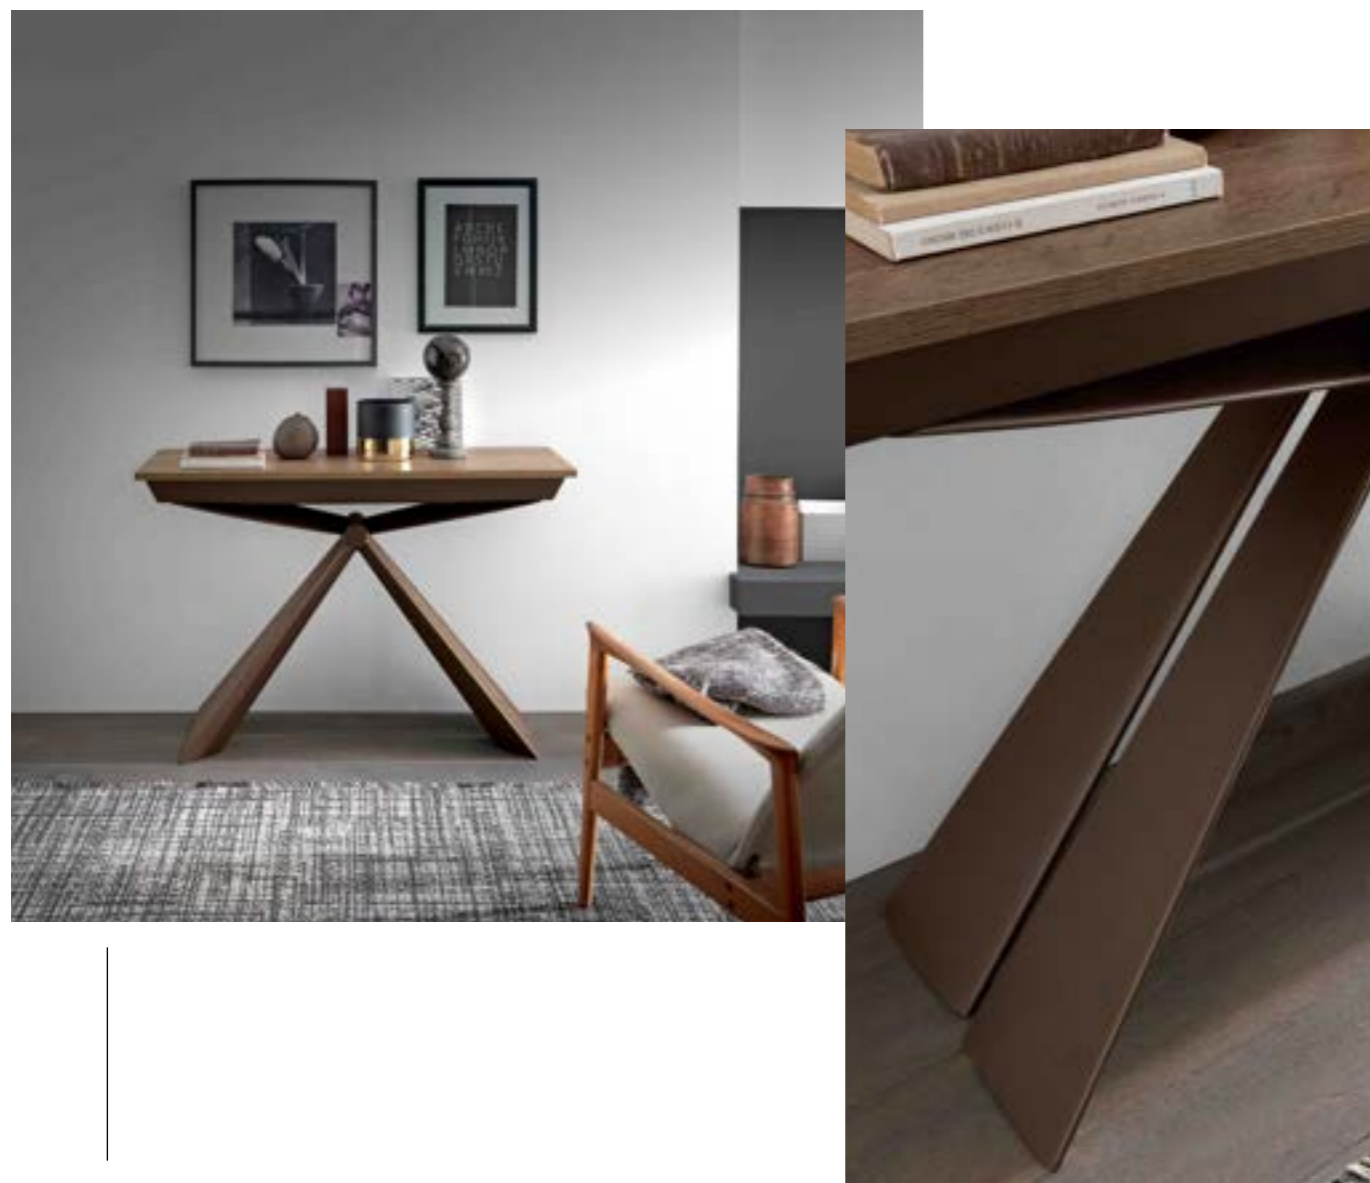

FINITURE PIANO
FINITIONS PLATEAU
TOP FINISHES

LEGNO IMPIALLACCIATO
/ PLACAGE BOIS
/ VENEER WOOD

Rovere grigio	W02
Rovere tabacco	W03
Rovere naturale	W04
Rovere juta	W06
Rovere fumé	W07

CERAMICA 3mm
/ CÉRAMIQUE 3mm
/ CERAMIC 3mm