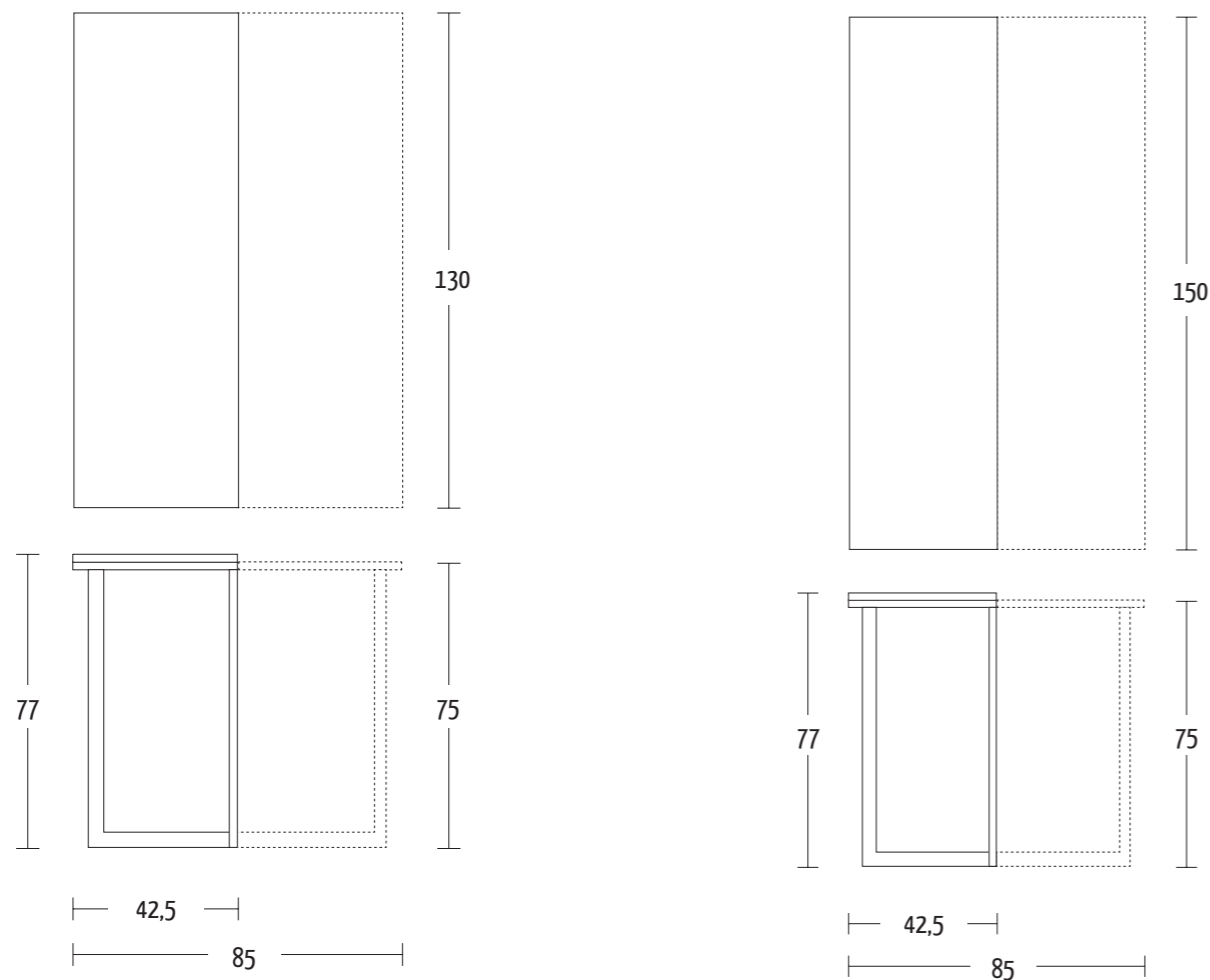

Misure (cm)

**Finiture | Finitions | Finishes**

**Nobilitato | Mélamine | Melamine**

- N20 Natural halifax oak
- \* N23 Cemento
- \* N24 Ardesia
- \* N25 Vintage chiaro
- N30 Morera
- N33 Resina silver
- N34 Resina grigio cenere
- N35 Rovere nodato caramel
- N36 Olmo moka
- N40 Noce Canaletto
- N42 Rovere Nero
- N43 Nobilitato Bianco Spatolato
- N44 Bianco Statuario venato
- N45 Diamond cream
- N46 Pietra grey
- N47 Granito