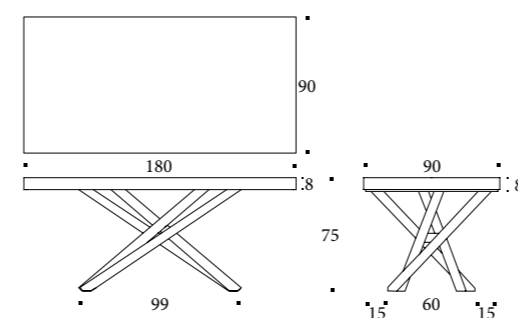

FINITURE PIANO
FINITIONS PLATEAU
TOP FINISHES

Misure (cm)

ALLUNGABILE
EXTENSIBLE / EXTENDABLE

FISSO
FIXÉ / FIXED

LEGNO IMPIALLACCIATO
/ PLACAGE BOIS
/ VENEER WOOD

- Rovere grigio W02
- Rovere tabacco W03
- Rovere naturale W04
- Rovere juta W06
- Rovere fumé W07