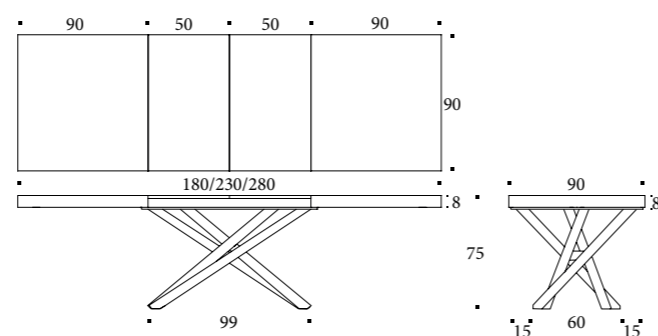

FINITURE PIANO
FINITIONS PLATEAU
TOP FINISHES

Misure (cm)

ALLUNGABILE
EXTENSIBLE / EXTENDABLE

FISSO
FIXÉ / FIXED

LEGNO IMPIALLACCIATO
/ PLACAGE BOIS
/ VENEER WOOD

- Rovere grigio W02
- Rovere tabacco W03
- Rovere naturale W04
- Rovere juta W06
- Rovere fumé W07