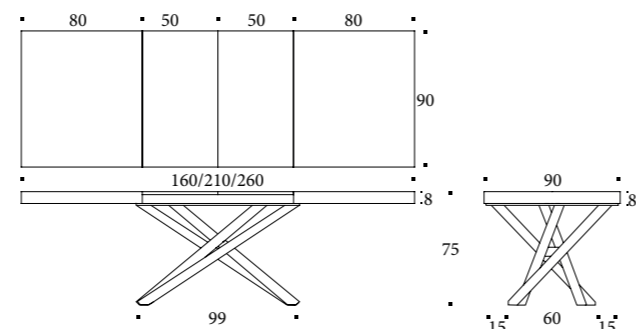

FINITURE PIANO
FINITIONS PLATEAU
TOP FINISHES

Misure (cm)

ALLUNGABILE
EXTENSIBLE / EXTENDABLE

FISSO
FIXÉ / FIXED

LEGNO IMPIALLACCIATO
/ PLACAGE BOIS
/ VENEER WOOD

- Rovere grigio W02
- Rovere tabacco W03
- Rovere naturale W04
- Rovere juta W06
- Rovere fumé W07

LACCATO
/ LAQUÉ
/ LACQUERED

- Poro aperto / Pores ouverts / Open pore
- Bianco luce L31
- Bianco panna L32
- Bianco vela L33
- Grigio corda L34
- Grigio canapa L35
- Rosso aragosta L39
- Tortora L40

EFFETTO MALTA
/ EFFET-BÉTON
/ MORTAR-LOOK