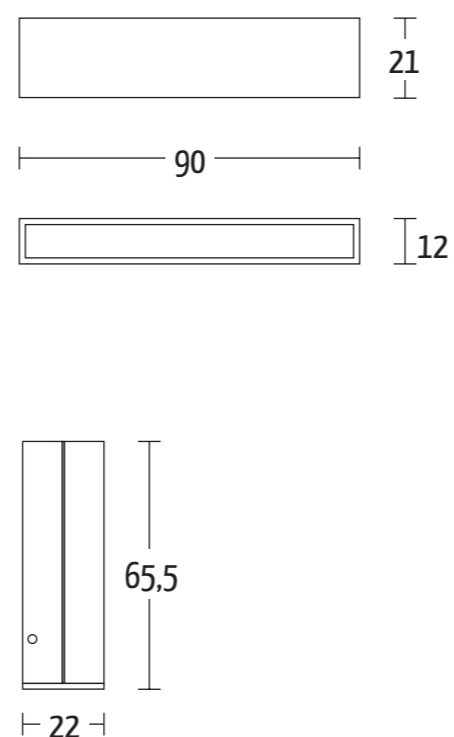

DAVINCI

Misure (cm)

DAVINCI SHELF

Misure (cm)

Finiture | Finitions | Finishes

Legno impiallacciato | Placage bois | Veneer wood

- W02 Rovere grigio
- W03 Rovere tabacco
- W04 Rovere nodato
- W06 Rovere juta
- W07 Rovere fumé
- W10 Noce Canaletto