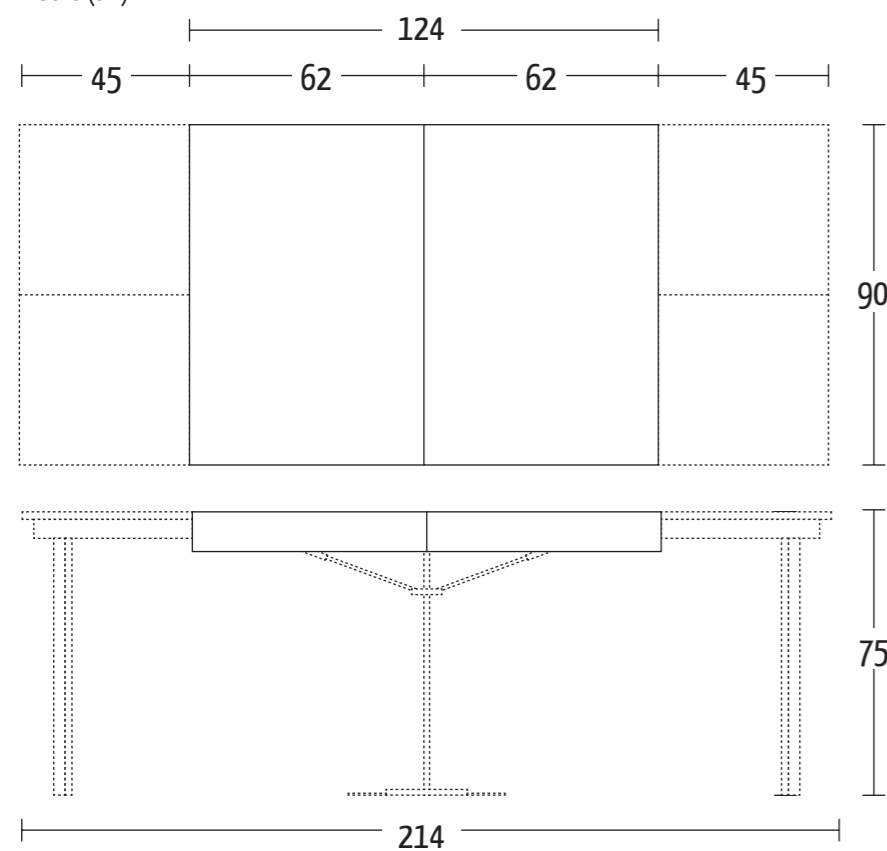

DAVINCI

Misure (cm)

DAVINCI SHELF

Misure (cm)

Finiture | Finitions | Finishes

Legno impiallacciato | Placage bois | Veneer wood

- W02 Rovere grigio
- W03 Rovere tabacco
- W04 Rovere nodato
- W06 Rovere juta
- W07 Rovere fumé
- W10 Noce Canaletto