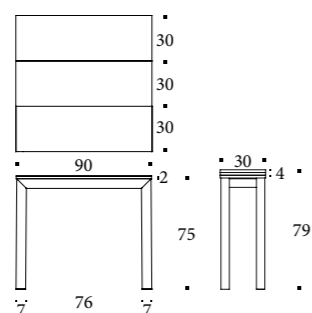

DOMINO

design Altacom

FINITURE PIANO
FINITIONS PLATEAU
TOP FINISHES

NOBILITATO
/ MÉLAMINE
/ MELAMINE

Natural halifax oak	N20
Ardesia	N24
Vintage chiaro	N25
Moreira	N30
Rovere nodato caramél	N35
Noce Canaletto	N40
Rovere nero	N42
Bianco spatolato	N43
Bianco statuario venato	N44
Diamond cream	N45
Pietra grey	N46
Granito	N47
Chromix chiaro	N51
Stone Sahara	N54
Sand Sahara	N55
Rovere Hunton	N56

Misure (cm)

FINITURE BASE
FINITIONS PIÉTEMENT
BASE FINISHES

METALLO
/ MÉTAUX
/ METALS

Vern. nero opaco	M04
Vern. grafite goffrato	M11
Vern. bronzo goffrato	M19
Vern. bianco goffrato	M24
Vern. rame goffrato	M25
Vern. menta goffrato	M27
Vern. sabbia goffrato	M32
Vern. oro goffrato	M51