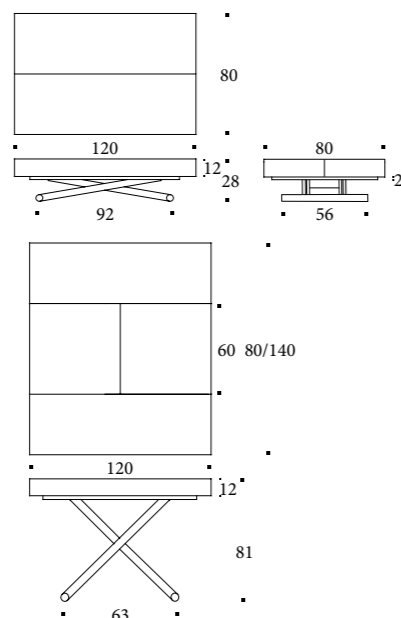

NOBILITATO
/ MÉLAMINE
/ MELAMINE

Natural halifax oak	N20
Ardesia	N24
Vintage chiaro	N25
Moreira	N30
Rovere nodato caramel	N35
Noce Canaletto	N40
Rovere nero	N42
Bianco spatolato	N43
Bianco statuario venato	N44
Diamond cream	N45
Pietra grey	N46
Granito	N47
Chromix chiaro	N51
Stone Sahara	N54
Sand Sahara	N55
Rovere Hunton	N56

Misure (cm)