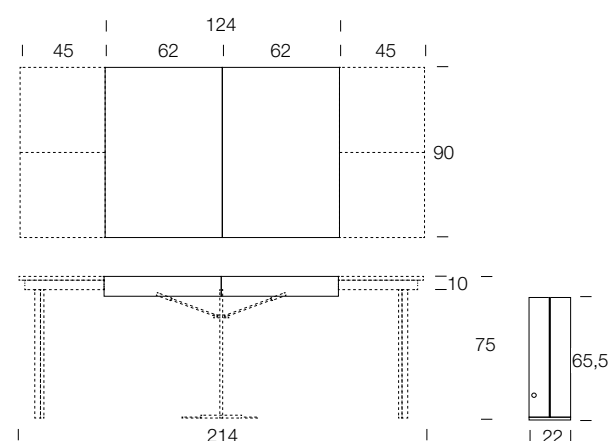

NOBILITATO
/ MÉLAMINE
/ MELAMINE

- Natural halifax oak N20
- Ardesia N24
- Vintage chiaro N25
- Morera N30
- Rovere nodato caramel N35
- Olmo moka N36
- Noce Canaletto N40
- Rovere nero N42
- Bianco spatolato N43
- Bianco statuario venato N44
- Diamond cream N45
- Pietra grey N46
- Granito N47
- Chromix chiaro N51

Misure (cm)