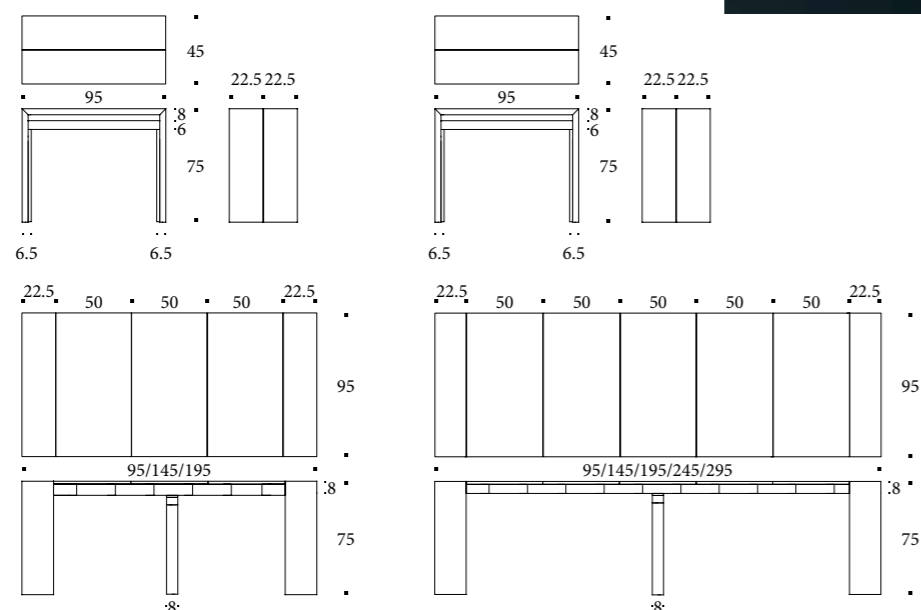

DAVID

design Altacom

FINITURE
FINITIONS
FINISHES

LEGNO IMPIALLACCIATO
/ PLACAGE BOIS
/ VENEER WOOD

- Rovere grigio W02
- Rovere tabacco W03
- Rovere naturale W04
- Rovere juta W06
- Rovere fumé W07
- Noce Canaletto W10

LACCATO
/ LAQUÉ
/ LACQUERED

	Poro aperto / Pores ouverts / Open pore	Opaco / Mat / Matt
Bianco luce	L31	L51
Bianco panna	L32	L52
Bianco vela	L33	L53
Grigio corda	L34	L54
Grigio canapa	L35	L55
Rosso aragosta	L39	L59
Tortora	L40	L60

Misure (cm)

BAG OPTIONAL