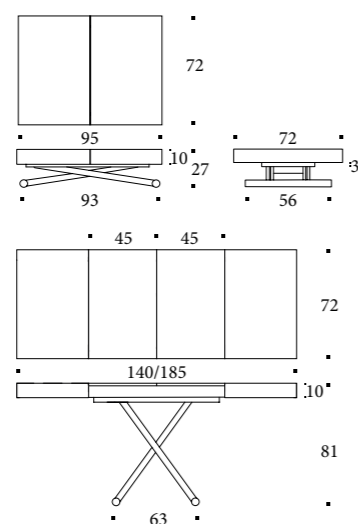

NOBILITATO
/ MÉLAMINE
/ MELAMINE

Natural halifax oak	N20
Ardesia	N24
Vintage chiaro	N25
Moreira	N30
Rovere nodato caramel	N35
Noce Canaletto	N40
Rovere nero	N42
Bianco spatolato	N43
Bianco statuario venato	N44
Diamond cream	N45
Pietra grey	N46
Granito	N47
Chromix chiaro	N51
Stone Sahara	N54
Sand Sahara	N55
Rovere Hunton	N56

Misure (cm)