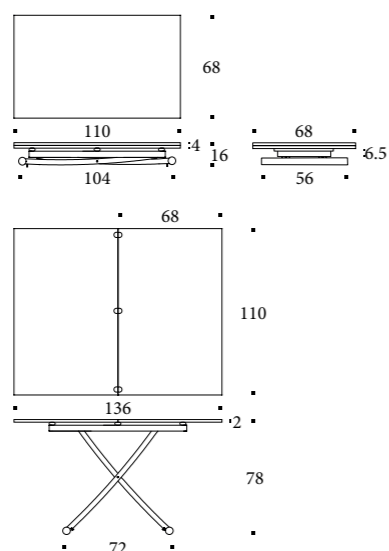

 LAMINAM
SUPERIOR NATURAL SURFACES

Misure (cm)

FINITURE BASE
FINITIONS PIÉTEMENT
BASE FINISHES
METALLO
/ MÉTAUX
/ METALS

Vern. nero opaco	M04
Cromo lucido	M05
Cromo nero lucido	M09
Vern. grafite goffrato	M11
Vern. bronzo goffrato	M19
Vern. bianco goffrato	M24
Vern. rame goffrato	M25
Vern. menta goffrato	M27
Vern. sabbia goffrato	M32
Vern. oro goffrato	M51