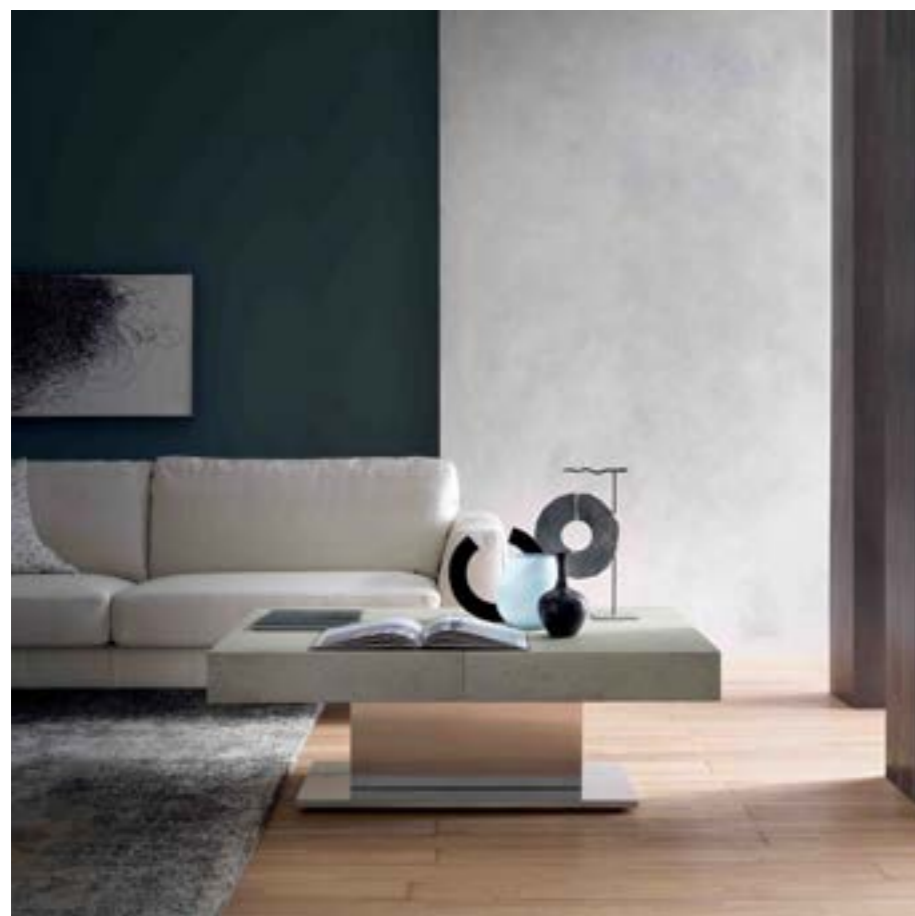

FINITURE PIANO
FINITIONS PLATEAU
TOP FINISHES

LEGNO MASSICCIO
/ BOIS MASSIF
/ SOLID WOOD

Rovere vecchio massiccio termotrattato W21
Rovere vecchio massiccio naturale W32

LEGNO IMPIALLACCIATO
/ PLACAGE BOIS
/ VENEER WOOD

Rovere grigio W02
Rovere tabacco W03
Rovere naturale W04
Rovere juta W06
Rovere fumé W07
Noce Canaletto W10

LACCATO
/ LAQUÉ
/ LACQUERED

Poro aperto / Pores ouverts / Open pore
Opaco / Mat / Matt
Lucido / Brilliant / High gloss