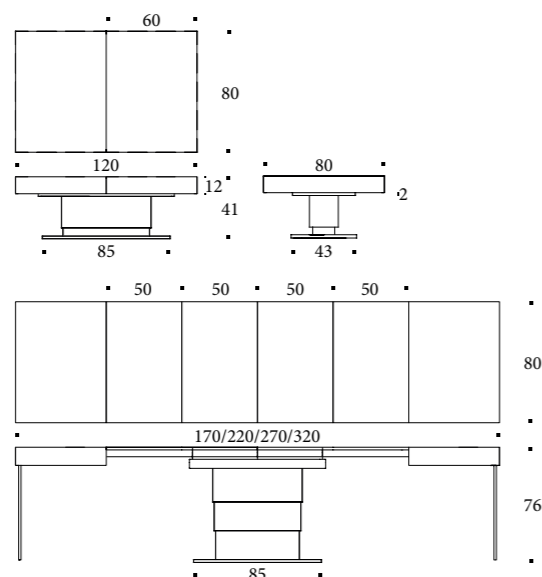

NOBILITATO
/ MÉLAMINE
/ MELAMINE

Natural halifax oak N20
Ardesia N24
Vintage chiaro N25
Moreira N30
Rovere nodato caramel N35
Noce Canaletto N40
Rovere nero N42
Bianco spatolato N43
Bianco statuario venato N44
Diamond cream N45
Pietra grey N46
Granito N47
Chromix chiaro N51
Stone Sahara N54
Sand Sahara N55
Rovere Hunton N56

Misure (cm)