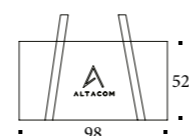

BAG OPTIONAL

FINITURE BASE
FINITIONS PIÉTEMENT
BASE FINISHES

METALLO
/ MÉTAUX
/ METALS

Inox M01
Vern. nero opaco M04
Vern. grafite goffrato M11
Vern. bronzo goffrato M19
Vern. bianco goffrato M24
Vern. rame goffrato M25
Vern. menta goffrato M27
Vern. sabbia goffrato M32
Vern. oro goffrato M51