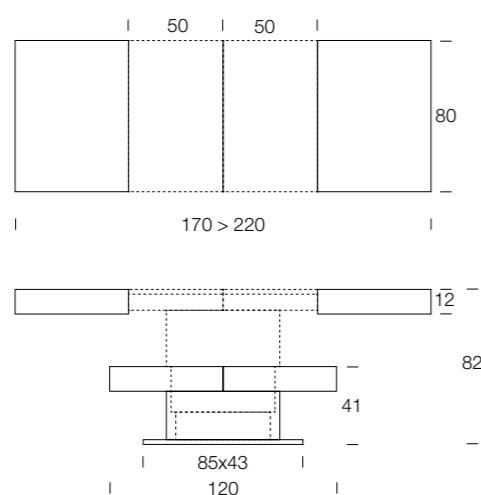

Misure (cm)

FINITURE BASE
FINITIONS PIÉTEMENT
BASE FINISHES

METALLO
/ MÉTAUX
/ METALS

Inox	M01
Vern. grisou goffrato	M02
Vern. nero opaco	M04
Vern. grafite goffrato	M11
Vern. tortora goffrato	M12
Vern. bronzo goffrato	M19
Vern. bianco goffrato	M24
Vern. rame goffrato	M25
Vern. menta goffrato	M27
Vern. oro goffrato	M51