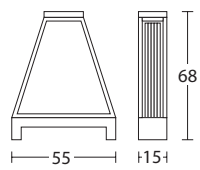

# TREK

Disegno tecnico (cm)

TREK /190

TREK/290

EXTENSO

## FINITURE PIANO - FINITIONS PLATEAU - TOP FINISHES

	CODICE - CODE			FINITURA - FINITION - FINISH
<b>NOBILITATO - MÉLAMINE - MELAMINE</b>				
	N05 N16 N17 N18 N19 N20 N21 N23 N24 N25			BIANCO MATRIX FANGO BIANCO LISCIO ROVERE ORLEANS BRUNO ROVERE ORLEANS SABBIA NATURAL HALIFAX OAK PINO JACKSON CEMENTO ARDESIA VINTAGE CHIARO
<b>LACCATO - LAQUÉ - LACQUERED</b>				
<b>PORO APERTO - PORES OUVERTS</b> - OPEN PORE	L31 L32 L33	L51 L52 L53	L01 L72 L73	BIANCO LUCE BIANCO PANNA BIANCO VELA GRIGIO CORDA GRIGIO CANAPA ROSSO ARAGOSTA TORTORA
<b>OPACO - MAT - MATT</b>	L34	L54	L74	
<b>LUCIDO - BRILLANT - HIGH GLOSS</b>	L35 L39 L40	L55 L59 L60	L75 L79 L04	
<b>ROVERE - PLACAGE CHÊNE - OAK VENEER</b>				
	W01 W02 W03 W04 W06 W07			ROVERE NATURALE ROVERE GRIGIO ROVERE TABACCO ROVERE NODATO ROVERE JUTA ROVERE FUMÉ
<b>EFFETTO MALTA - EFFET-BÉTON - MORTAR LOOK</b>				
	E01 E02 E03 E04 E05 E06 E07 E08 E09 E10 E11 E12 E13 E14 E15 E17 E19			CORTEN BLACK CORTEN GOLD CORTEN SILVER METALLI VISSUTI NICHEL METALLI VISSUTI RAME BETON TORTORA BETON NERO BETON GRIGIO SCURO BETON GRIGIO CHIARO PIETRA SPATOLATA TORTORA PIETRA SPATOLATA NOTTE PIETRA SPATOLATA CENERE PIETRA SPATOLATA PERLA PIETRA SPATOLATA ANTRACITE PIETRA SPATOLATA TRAVERTINO PIETRA SPATOLATA ANTRACITE ARDESIA ALLUMINIO BIANCO ASSOLUTO