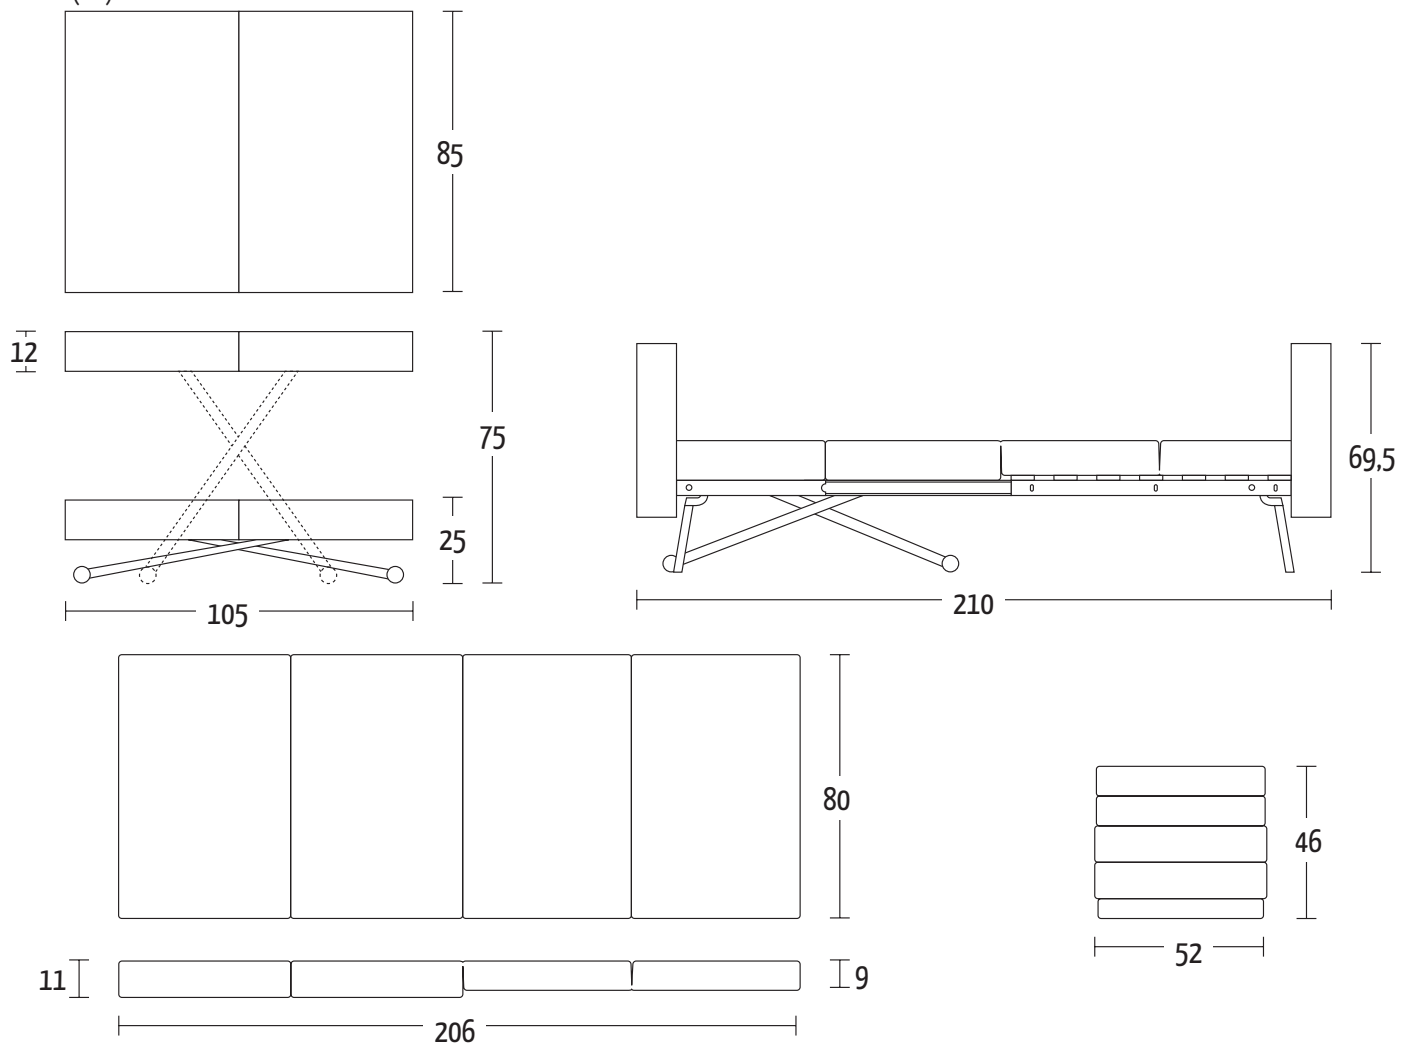

TAVOLETTO  
Design Altacom

Misure (cm)