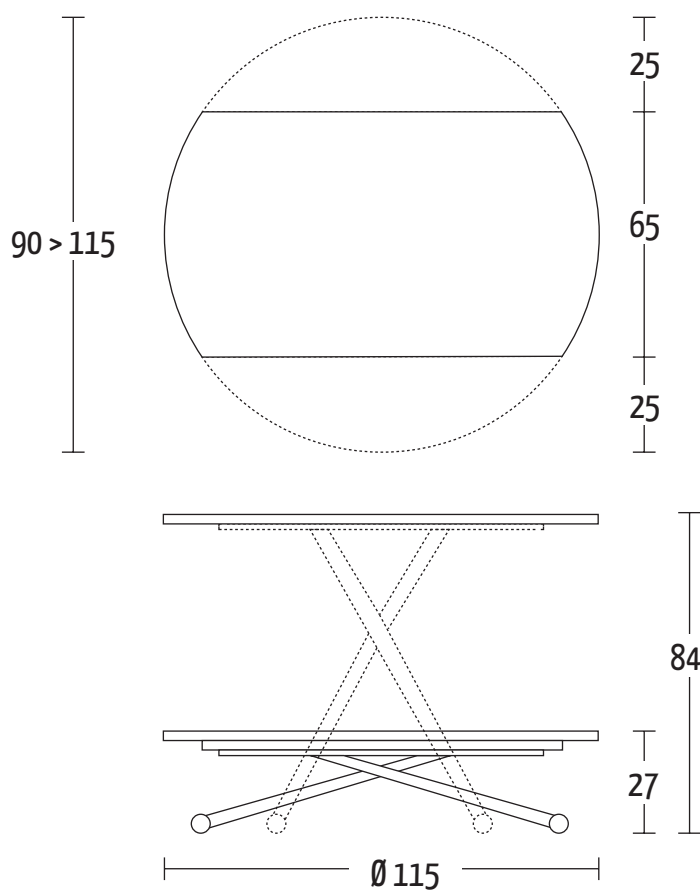

REDONDO

Design Altacom

ALTACOM

Misure (cm)

Finiture | Finitions | Finishes

Rovere impiallacciato | Placage chêne | Oak Veneer

W01 Rovere naturale
W02 Rovere grigio
W03 Rovere tabacco
W04 Rovere nodato
W06 Rovere juta
W07 Rovere fumé