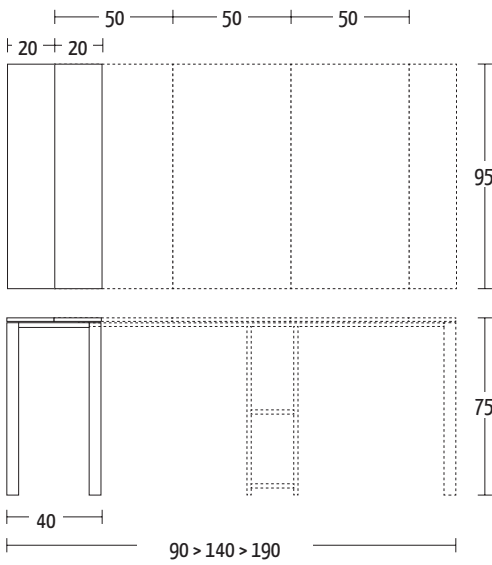

LOBBY

Design Altacom

ALTACOM

Misure (cm)

Optional Extenso

Finiture | Finitions | Finishes

Rovere impiallacciato | Placage chêne | Oak Veneer

W01 Rovere naturale
 W02 Rovere grigio
 W03 Rovere tabacco
 W04 Rovere nodato
 W06 Rovere juta
 W07 Rovere fumé