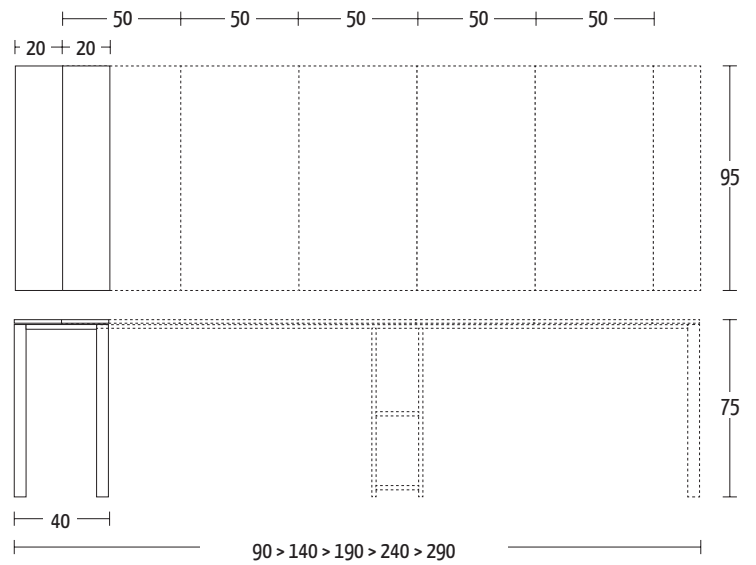

LOBBY

Design Altacom

ALTACOM

Misure (cm)

Optional Extenso

Finiture | Finitions | Finishes

Rovere impiallacciato | Placage chêne | Oak Veneer

W01 Rovere naturale
 W02 Rovere grigio
 W03 Rovere tabacco
 W04 Rovere nodato
 W06 Rovere juta
 W07 Rovere fumé