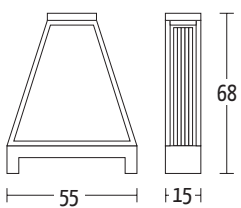

LOBBY

Design Altacom

ALTACOM

Misure (cm)

Optional Extenso

Finiture | Finitions | Finishes

Rovere impiallacciato | Placage chêne | Oak Veneer

W01 Rovere naturale
 W02 Rovere grigio
 W03 Rovere tabacco
 W04 Rovere nodato
 W06 Rovere juta
 W07 Rovere fumé