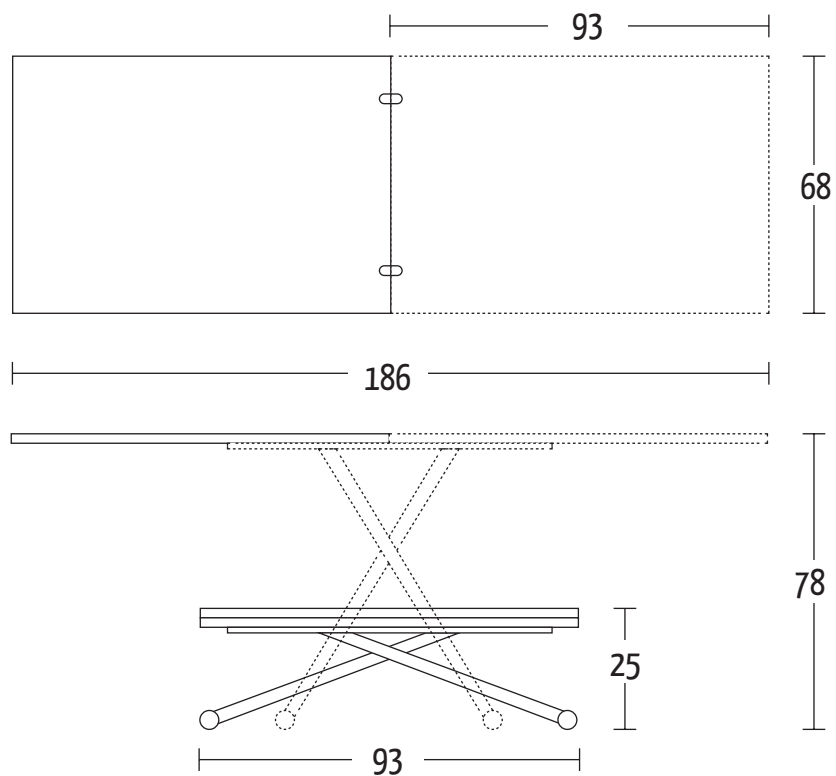

GINGILLO
Design Altacom

ALTACOM

Misure (cm)

ALTACOM

Finiture | Finitions | Finishes

Rovere impiallacciato | Placage chêne | Oak Veneer

W01 Rovere naturale
W02 Rovere grigio
W03 Rovere tabacco
W04 Rovere nodato
W06 Rovere juta
W07 Rovere fumé