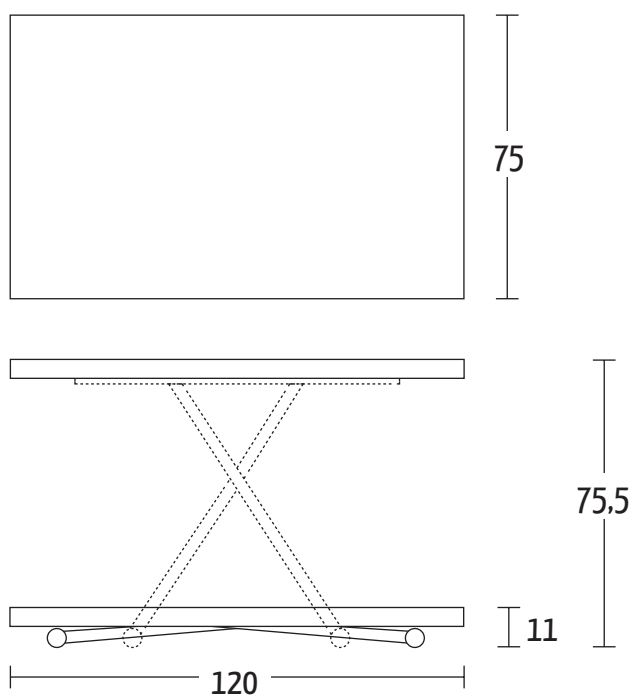

GENIALE

Design Altacom

ALTACOM

Misure (cm)

Finiture | Finitions | Finishes

Rovere impiallacciato | Placage chêne | Oak Veneer

W01 Rovere naturale
W02 Rovere grigio
W03 Rovere tabacco
W04 Rovere nodato
W06 Rovere juta
W07 Rovere fumé