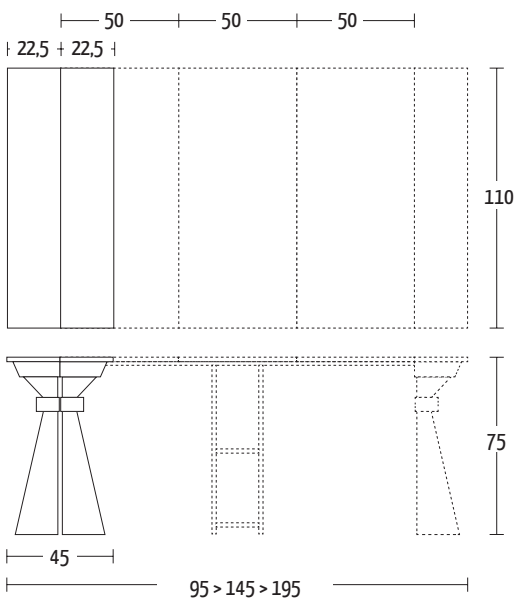

GENESI

Design Riccardo Buscato

ALTACOM

Misure (cm)

Finiture | Finitions | Finishes

Rovere impiallacciato | Placage chêne | Oak Veneer

W01 Rovere naturale
W02 Rovere grigio
W03 Rovere tabacco
W04 Rovere nodato
W06 Rovere juta
W07 Rovere fumé