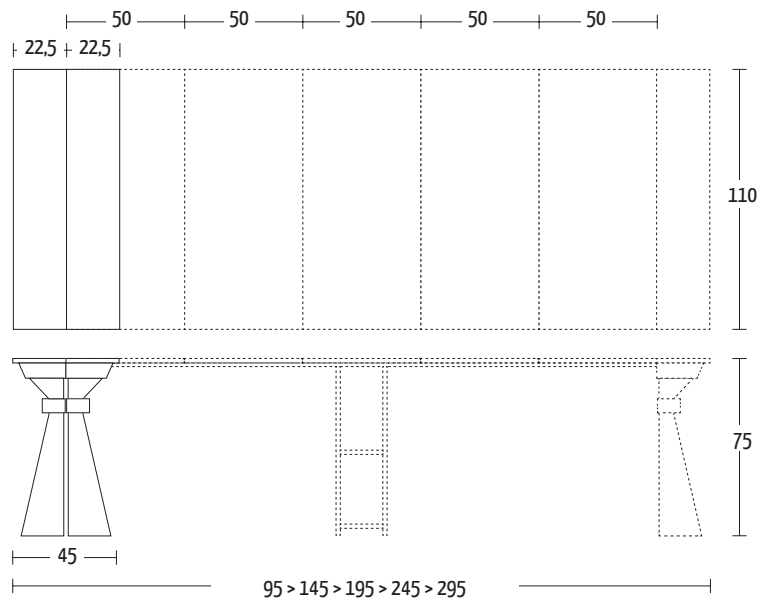

GENESI

Design Riccardo Buscato

ALTACOM

Misure (cm)

Finiture | Finitions | Finishes

Rovere impiallacciato | Placage chêne | Oak Veneer

W01 Rovere naturale
W02 Rovere grigio
W03 Rovere tabacco
W04 Rovere nodato
W06 Rovere juta
W07 Rovere fumé