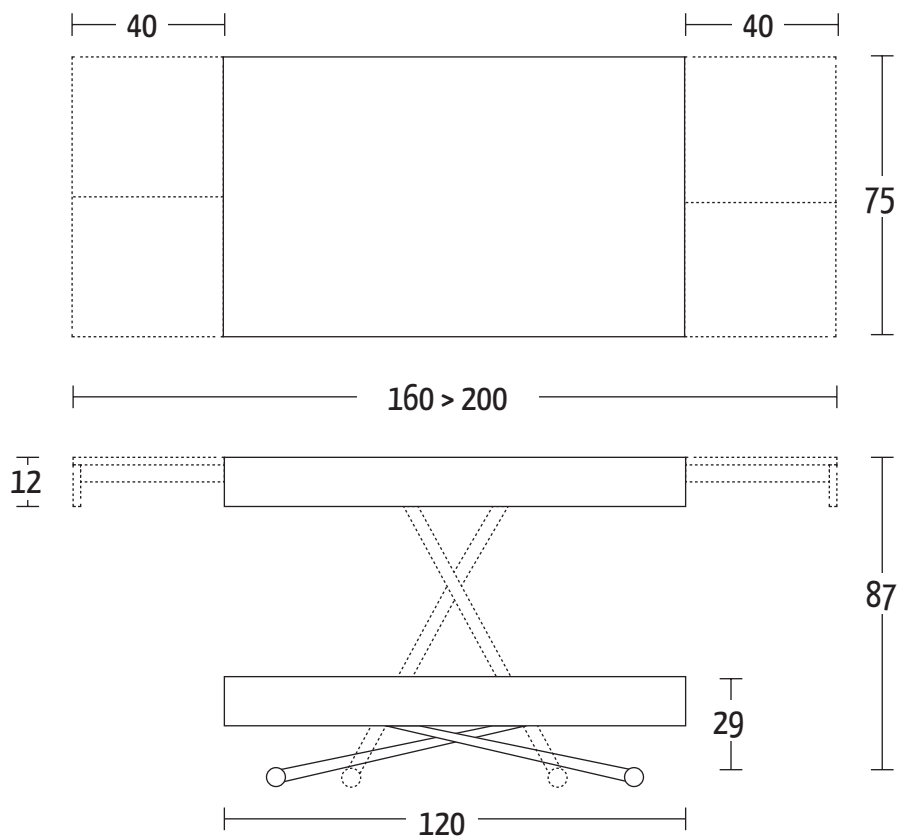

DOUBLE

Design Altacom

ALTACOM

Misure (cm)

Finiture | Finitions | Finishes

Rovere impiallacciato | Placage chêne | Oak Veneer Legno massiccio | Boiss massif | Solid wood

W01 Rovere naturale
W02 Rovere grigio
W03 Rovere tabacco
W04 Rovere nodato
W06 Rovere juta
W07 Rovere fumé