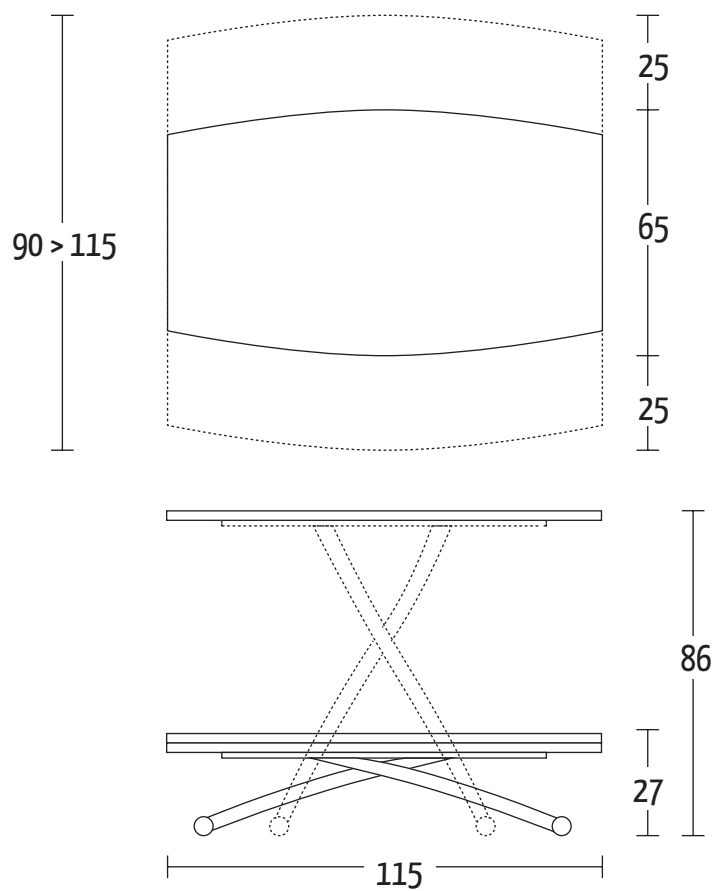

CARRONDE

Design Altacom

ALTACOM

Misure (cm)

Finiture | Finitions | Finishes

Rovere impiallacciato | Placage chêne | Oak Veneer

W01 Rovere naturale
W02 Rovere grigio
W03 Rovere tabacco
W04 Rovere nodato
W06 Rovere juta
W07 Rovere fumé