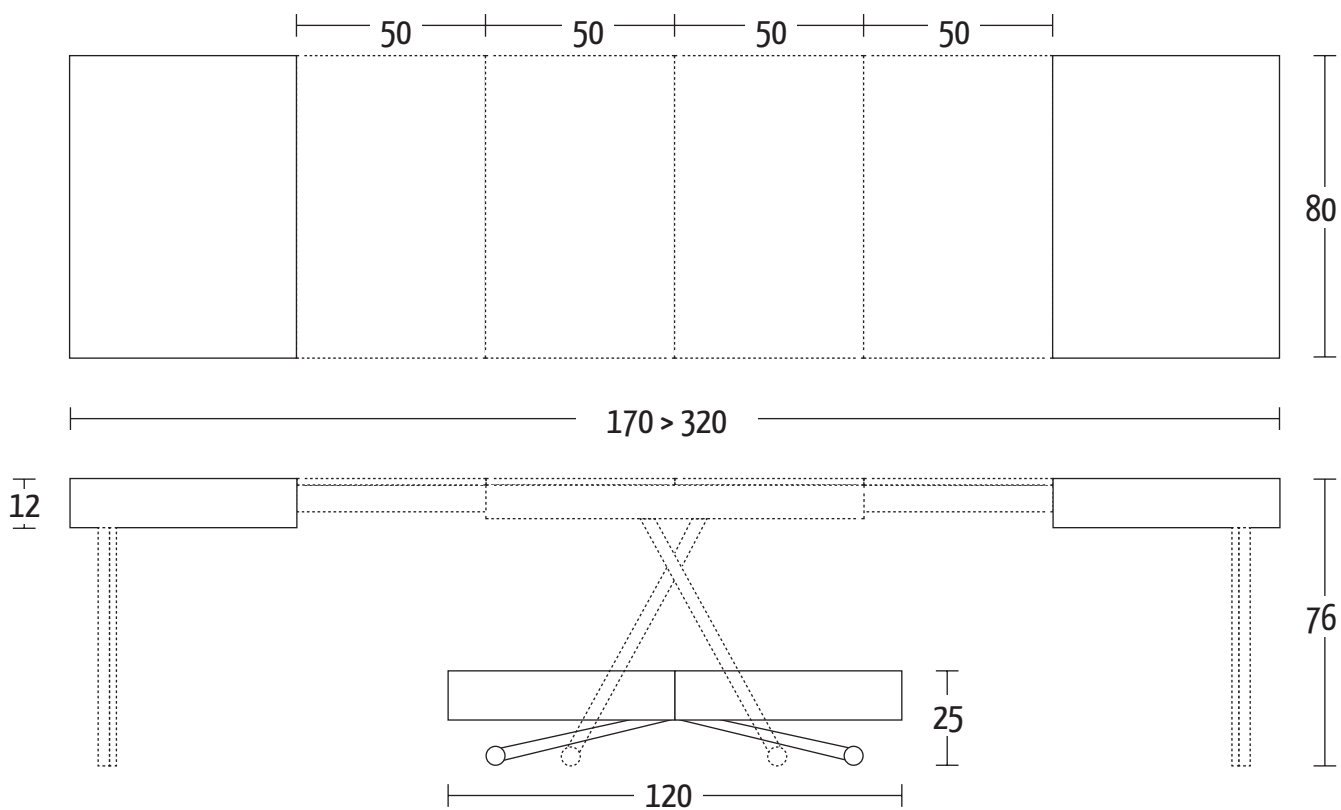

Misure (cm)

Finiture | Finitions | Finishes

Rovere impiallacciato | Placage chêne | Oak Veneer

W02 Rovere grigio W06 Rovere juta
 W03 Rovere tabacco W07 Rovere fumé
 W04 Rovere nodato W10 Noce Canaletto

Legno massiccio | Boiss massif | Solid wood