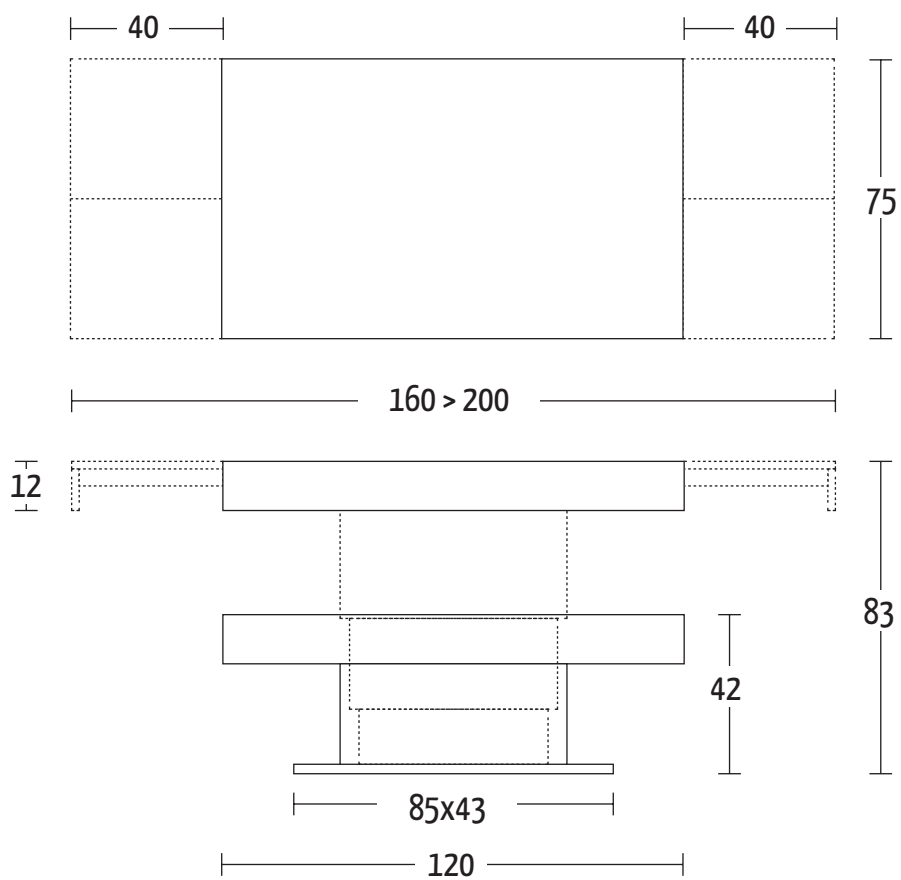

ARES MOTORIUS

Design Altacom

ALTACOM

Misure (cm)

Finiture | Finitions | Finishes

Rovere impiallacciato | Placage chêne | Oak Veneer Legno massiccio | Boiss massif | Solid wood

W01 Rovere naturale
W02 Rovere grigio
W03 Rovere tabacco
W04 Rovere nodato
W06 Rovere juta
W07 Rovere fumé