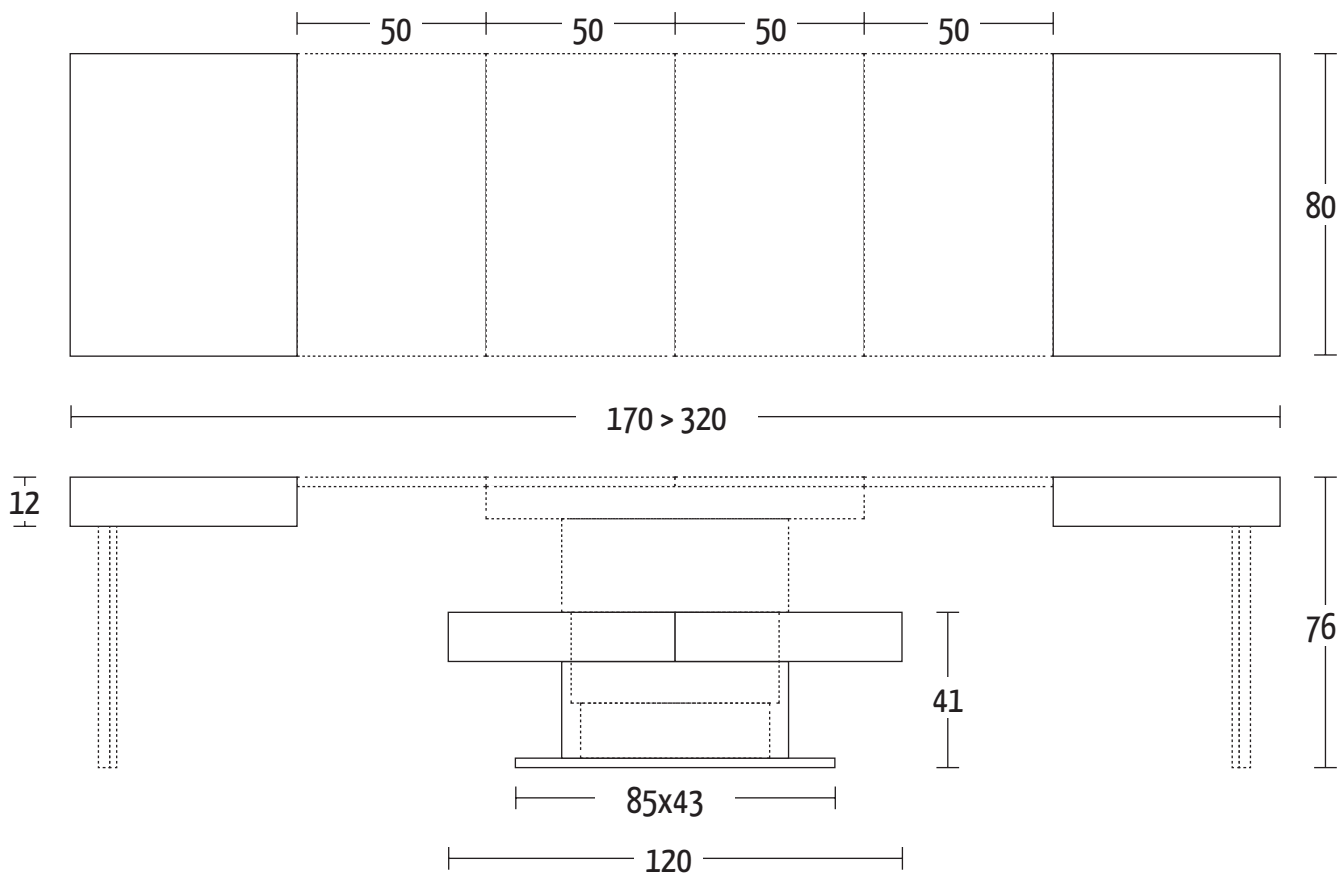

ARES MEGA
Design Altacom

Misure (cm)

Finiture | Finitions | Finishes

Rovere impiallacciato | Placage chêne | Oak Veneer

W01 Rovere naturale
W02 Rovere grigio
W03 Rovere tabacco
W04 Rovere nodato
W06 Rovere juta
W07 Rovere fumé