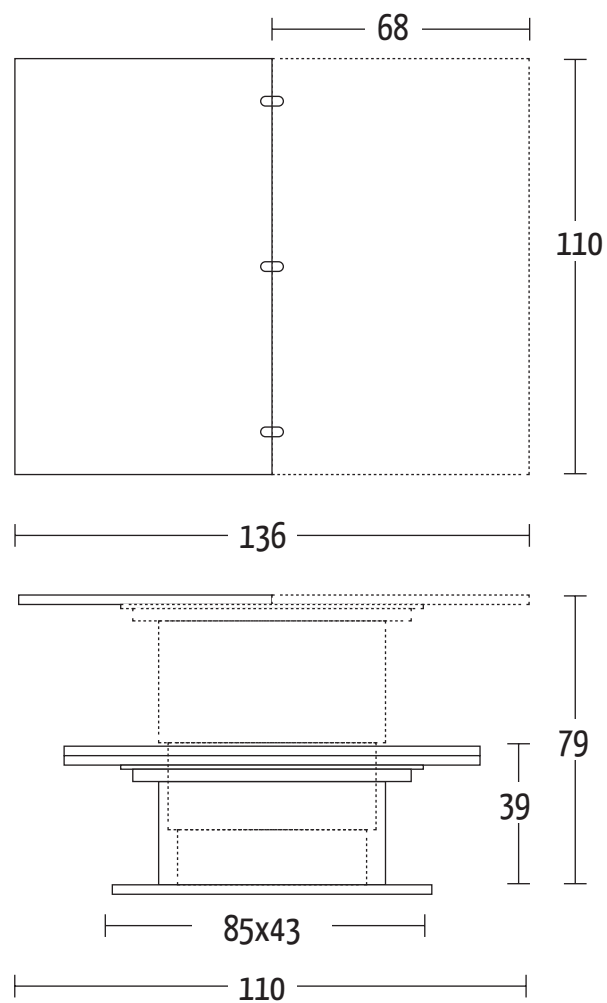

ARES BOOK

Design Altacom

ALTACOM

Misure (cm)

ALTACOM

Finiture | Finitions | Finishes

Rovere impiallacciato | Placage chêne | Oak Veneer

W01 Rovere naturale
W02 Rovere grigio
W03 Rovere tabacco
W04 Rovere nodato
W06 Rovere juta
W07 Rovere fumé